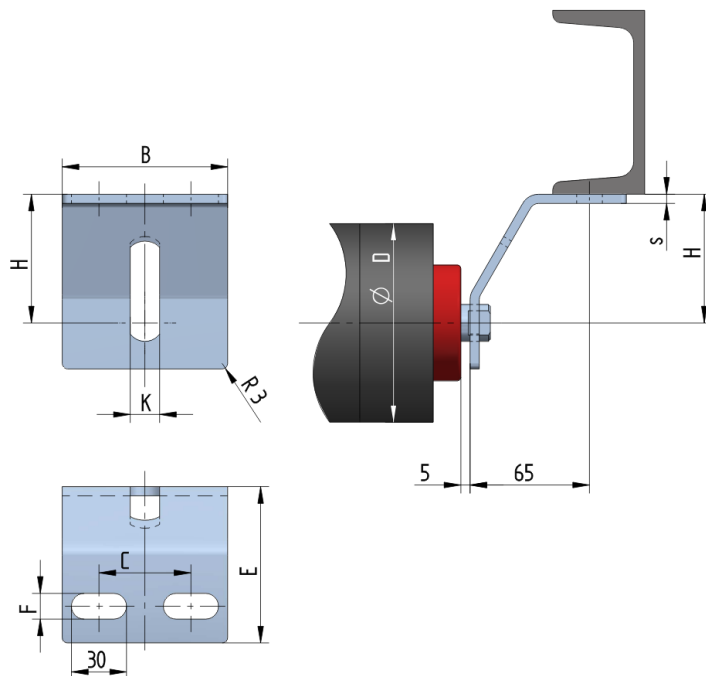

Hmotnost **m** je uvedena bez válečků!

UB5140-100-K16

Šířka pásu BB (mm)	800-1400
Šířka držáku B (mm)	140
Tloušťka materiálu s (mm)	5
Šířka drážky F (mm)	18
Délka držáku E (mm)	95
Výška osy středového válečku od infrastruktury H (mm)	100
Délka základny C (mm)	90
Drážka pro váleček K (mm)	16
Průměr válečku D (mm)	133-159