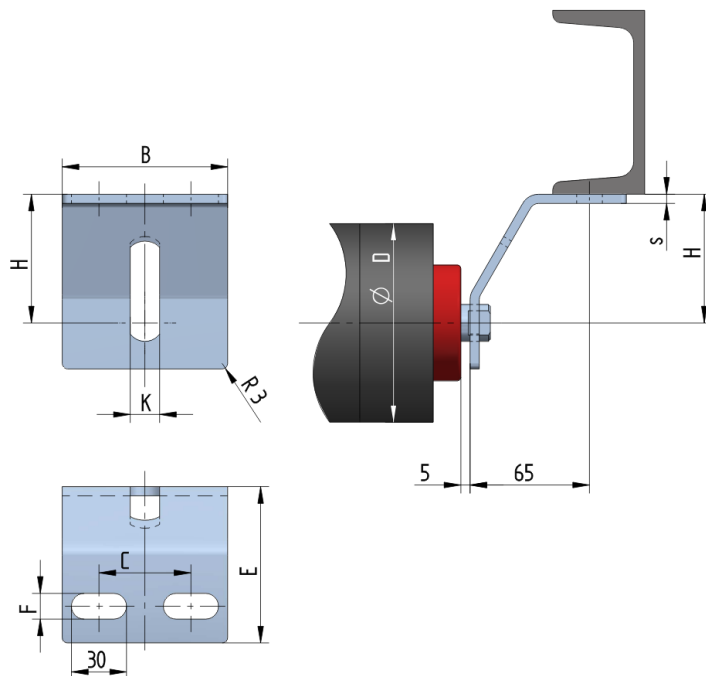

Hmotnost **m** je uvedena bez válečků!

UB5140-100-K23

Šířka pásu BB (mm)	800-1400
Šířka držáku B (mm)	140
Tloušťka materiálu s (mm)	5
Šířka drážky F (mm)	18
Délka držáku E (mm)	95
Výška osy středového válečku od infrastruktury H (mm)	100
Délka základny C (mm)	90
Drážka pro váleček K (mm)	19
Průměr válečku D (mm)	133-159