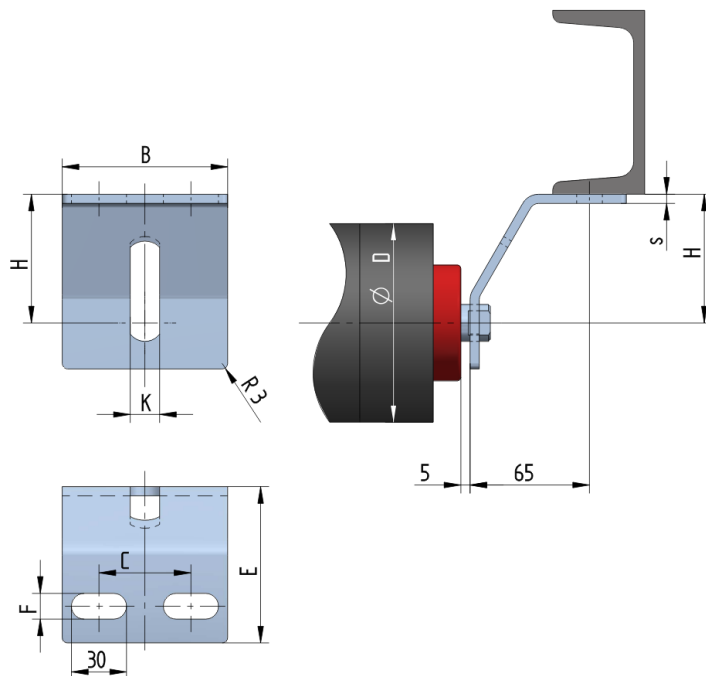

Hmotnost **m** je uvedena bez válečků!

UB6090-070-K16

Šířka pásu BB (mm)	400-1200
Šířka držáku B (mm)	90
Tloušťka materiálu s (mm)	6
Šířka drážky F (mm)	14
Délka držáku E (mm)	85
Výška osy středového válečku od infrastruktury H (mm)	70
Délka základny C (mm)	50
Drážka pro váleček K (mm)	16
Průměr válečku D (mm)	63.5 - 108

GTK spol. s r.o., CZ-68707 Tupesy 116, Czech Republic, Tel.: +420 572 520 880-9, Fax: +420 520 899
e-mail: gtk@gktupesy.cz, www.gktupesy.cz