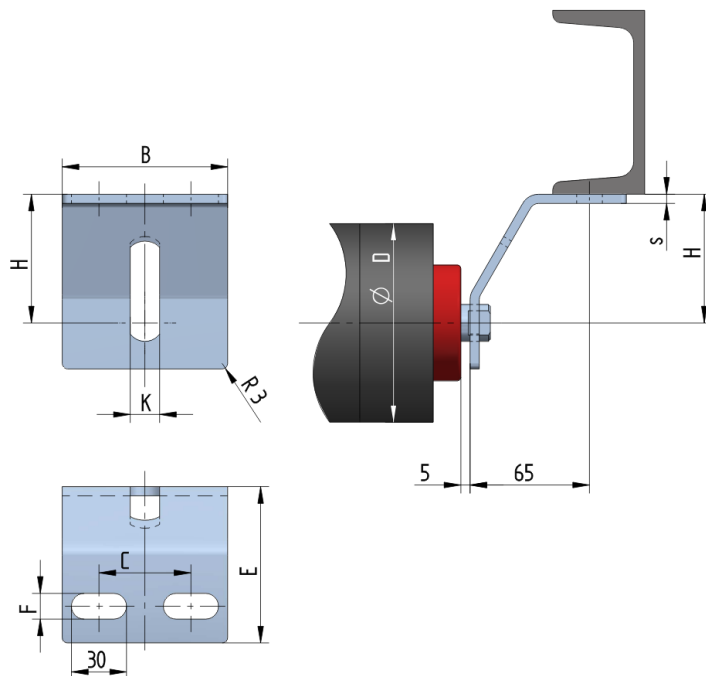

Hmotnost **m** je uvedena bez válečků!

UB6090-100-K16

Šířka pásu BB (mm)	400-1200
Šířka držáku B (mm)	90
Tloušťka materiálu s (mm)	6
Šířka drážky F (mm)	14
Délka držáku E (mm)	85
Výška osy středového válečku od infrastruktury H (mm)	100
Délka základny C (mm)	50
Drážka pro váleček K (mm)	16
Průměr válečku D (mm)	133-159