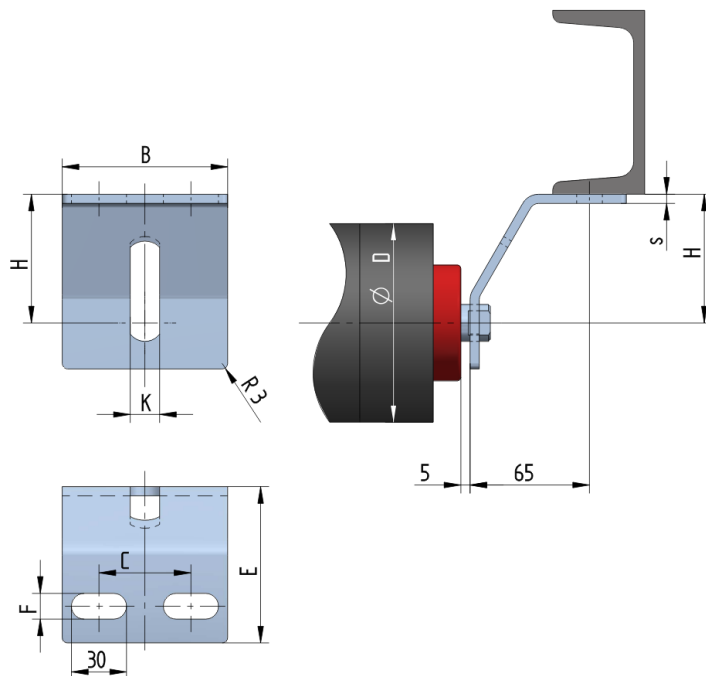

Hmotnost **m** je uvedena bez válečků!

UB6090-100-K19

Šířka pásu BB (mm)	400-1200
Šířka držáku B (mm)	90
Tloušťka materiálu s (mm)	6
Šířka drážky F (mm)	14
Délka držáku E (mm)	85
Výška osy středového válečku od infrastruktury H (mm)	100
Délka základny C (mm)	50
Drážka pro váleček K (mm)	19
Průměr válečku D (mm)	133-159