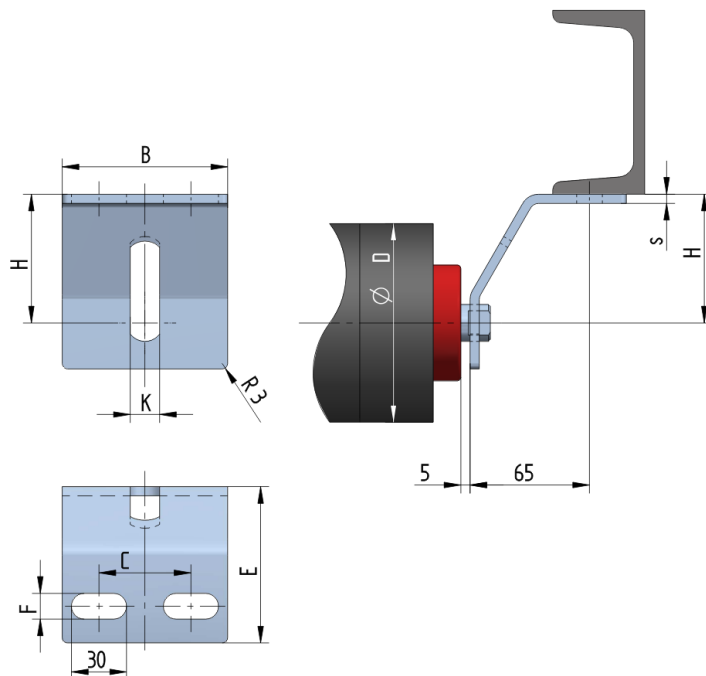

Hmotnost **m** je uvedena bez válečků!

UB6140-070-K16

Šířka pásu BB (mm)	1000-1400
Šířka držáku B (mm)	140
Tloušťka materiálu s (mm)	6
Šířka drážky F (mm)	18
Délka držáku E (mm)	95
Výška osy středového válečku od infrastruktury H (mm)	70
Délka základny C (mm)	90
Drážka pro váleček K (mm)	16
Průměr válečku D (mm)	89-108