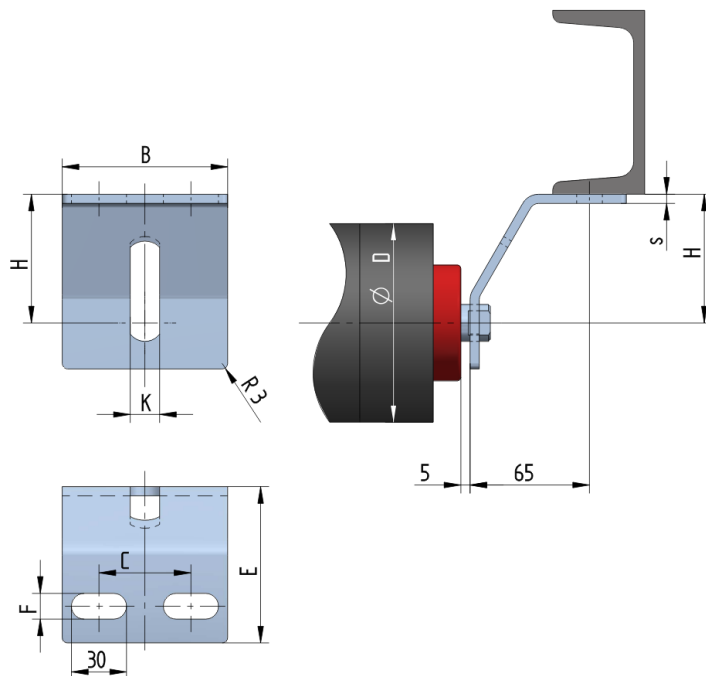

Hmotnost **m** je uvedena bez válečků!

UB6140-070-K19

Šířka pásu BB (mm)	1000-1400
Šířka držáku B (mm)	140
Tloušťka materiálu s (mm)	6
Šířka drážky F (mm)	18
Délka držáku E (mm)	95
Výška osy středového válečku od infrastruktury H (mm)	70
Délka základny C (mm)	90
Drážka pro váleček K (mm)	19
Průměr válečku D (mm)	89-108