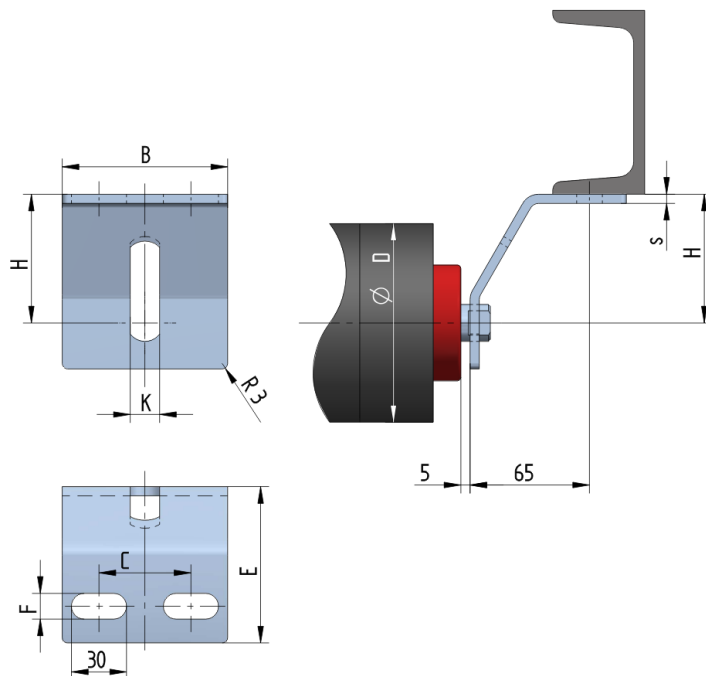

Hmotnost **m** je uvedena bez válečků!

UB6140-070-K23

Šířka pásu BB (mm)	1000-1400
Šířka držáku B (mm)	140
Tloušťka materiálu s (mm)	6
Šířka drážky F (mm)	18
Délka držáku E (mm)	95
Výška osy středového válečku od infrastruktury H (mm)	70
Délka základny C (mm)	90
Drážka pro váleček K (mm)	23
Průměr válečku D (mm)	89-108

GTK spol. s r.o., CZ-68707 Tupesy 116, Czech Republik, Tel.: +420 572 520 880-9, Fax: +420 520 899
e-mail: gtk@gktupesy.cz, www.gktupesy.cz