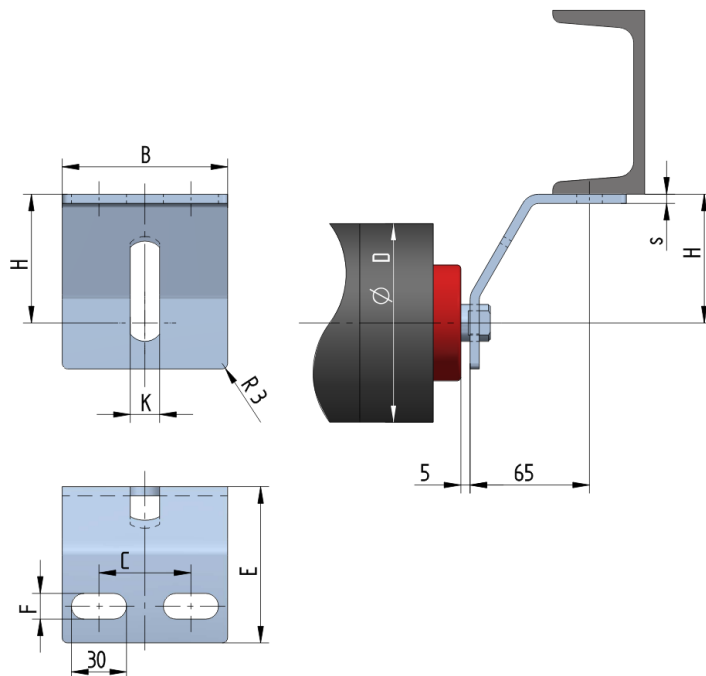

Hmotnost **m** je uvedena bez válečků!

UB6140-100-K16

Šířka pásu BB (mm)	1000-1400
Šířka držáku B (mm)	140
Tloušťka materiálu s (mm)	6
Šířka drážky F (mm)	18
Délka držáku E (mm)	95
Výška osy středového válečku od infrastruktury H (mm)	100
Délka základny C (mm)	90
Drážka pro váleček K (mm)	16
Průměr válečku D (mm)	133-159

GTK spol. s r.o., CZ-68707 Tupesy 116, Czech Republik, Tel.: +420 572 520 880-9, Fax: +420 520 899
e-mail: gtk@gktupesy.cz, www.gktupesy.cz