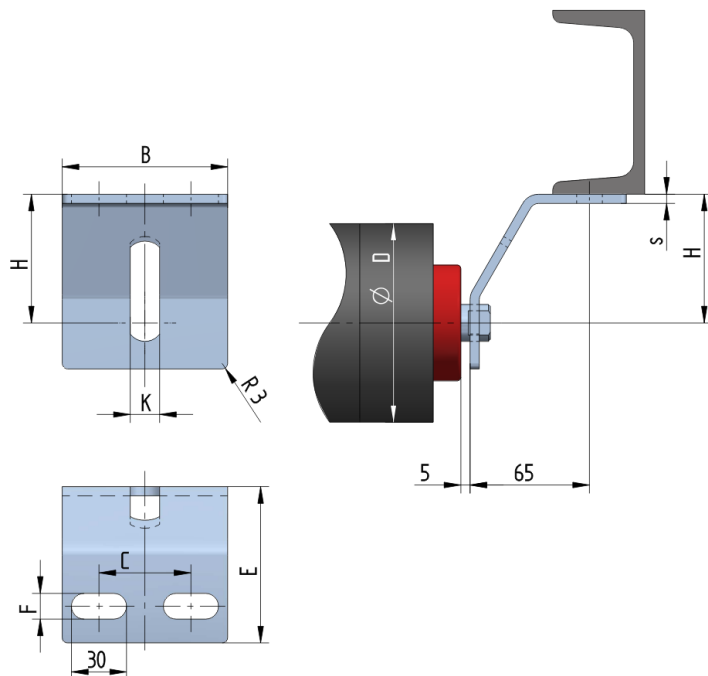

Hmotnost **m** je uvedena bez válečků!

UB6140-100-K16

Šířka pásu BB (mm)	1000-1400
Šířka držáku B (mm)	140
Tloušťka materiálu s (mm)	6
Šířka drážky F (mm)	18
Délka držáku E (mm)	95
Výška osy středového válečku od infrastruktury H (mm)	100
Délka základny C (mm)	90
Drážka pro váleček K (mm)	16
Průměr válečku D (mm)	133-159

GTK spol. s r.o., CZ-68707 Tupesy 116, Czech Republik, Tel.: +420 572 520 880-9, Fax: +420 520 899
e-mail: gtk@gktupesy.cz, www.gktupesy.cz