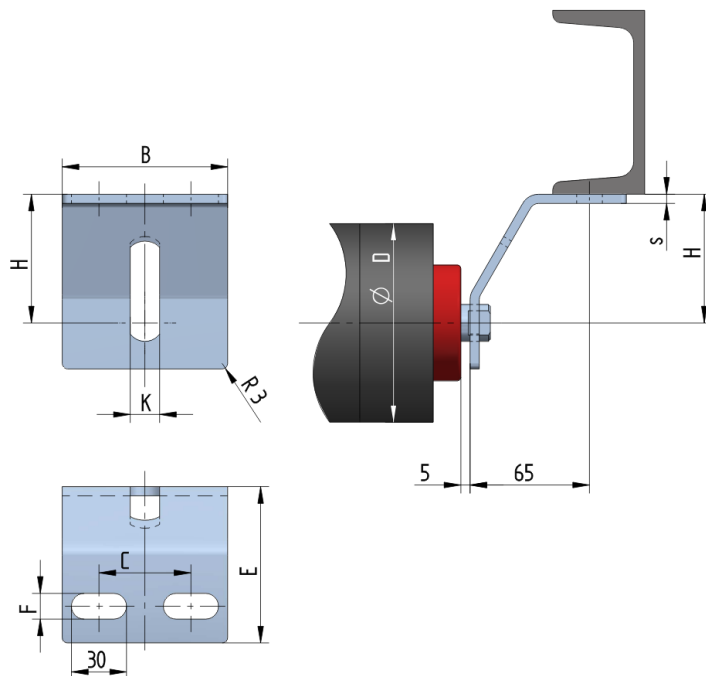

Hmotnost **m** je uvedena bez válečků!

UB6140-100-K23

Šířka pásu BB (mm)	1000-1400
Šířka držáku B (mm)	140
Tloušťka materiálu s (mm)	6
Šířka drážky F (mm)	18
Délka držáku E (mm)	95
Výška osy středového válečku od infrastruktury H (mm)	100
Délka základny C (mm)	90
Drážka pro váleček K (mm)	23
Průměr válečku D (mm)	133-159

GTK spol. s r.o., CZ-68707 Tupesy 116, Czech Republik, Tel.: +420 572 520 880-9, Fax: +420 520 899
e-mail: gtk@gktupesy.cz, www.gktupesy.cz