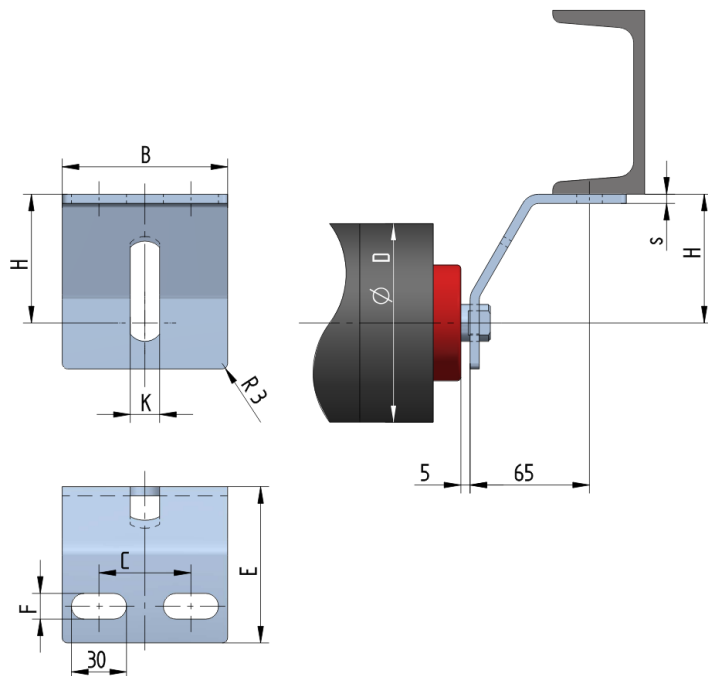

Hmotnost **m** je uvedena bez válečků!

UB6140-100-K23

Šířka pásu BB (mm)	1000-1400
Šířka držáku B (mm)	140
Tloušťka materiálu s (mm)	6
Šířka drážky F (mm)	18
Délka držáku E (mm)	95
Výška osy středového válečku od infrastruktury H (mm)	100
Délka základny C (mm)	90
Drážka pro váleček K (mm)	23
Průměr válečku D (mm)	133-159

GTK spol. s r.o., CZ-68707 Tupesy 116, Czech Republic, Tel.: +420 572 520 880-9, Fax: +420 520 899
e-mail: gtk@gktupesy.cz, www.gktupesy.cz