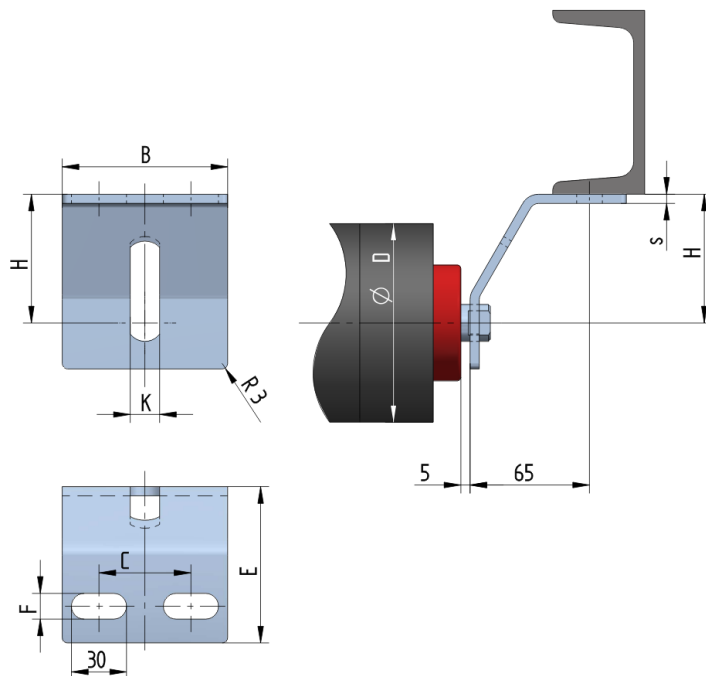

Hmotnost **m** je uvedena bez válečků!

UB8140-070-K16

Šířka pásu BB (mm)	1000-1400
Šířka držáku B (mm)	140
Tloušťka materiálu s (mm)	8
Šířka drážky F (mm)	18
Délka držáku E (mm)	95
Výška osy středového válečku od infrastruktury H (mm)	70
Délka základny C (mm)	90
Drážka pro váleček K (mm)	16
Průměr válečku D (mm)	89-108