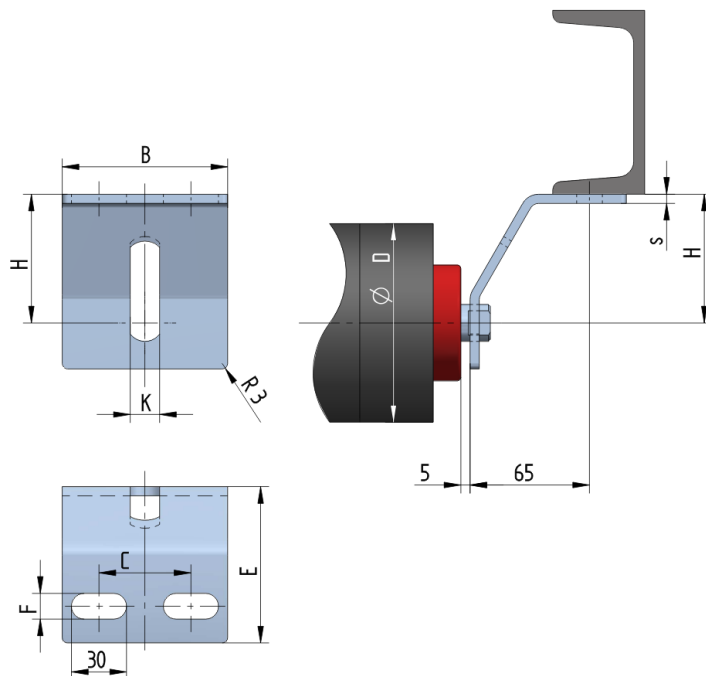

Hmotnost **m** je uvedena bez válečků!

UB8140-070-K23

Šířka pásu BB (mm)	1000-1400
Šířka držáku B (mm)	140
Tloušťka materiálu s (mm)	8
Šířka drážky F (mm)	18
Délka držáku E (mm)	95
Výška osy středového válečku od infrastruktury H (mm)	70
Délka základny C (mm)	90
Drážka pro váleček K (mm)	23
Průměr válečku D (mm)	89-108