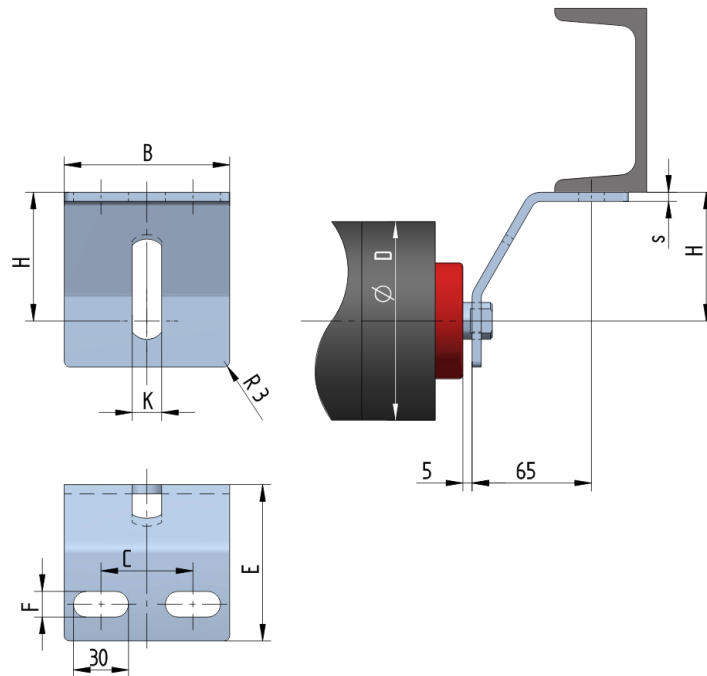

Hmotnost **m** je uvedena bez válečků!

UB8140-070-K23

Šířka pásu BB (mm)	1000-1400
Šířka držáku B (mm)	140
Tloušťka materiálu s (mm)	8
Šířka drážky F (mm)	18
Délka držáku E (mm)	95
Výška osy středového válečku od infrastruktury H (mm)	70
Délka základny C (mm)	90
Drážka pro váleček K (mm)	23
Průměr válečku D (mm)	89-108