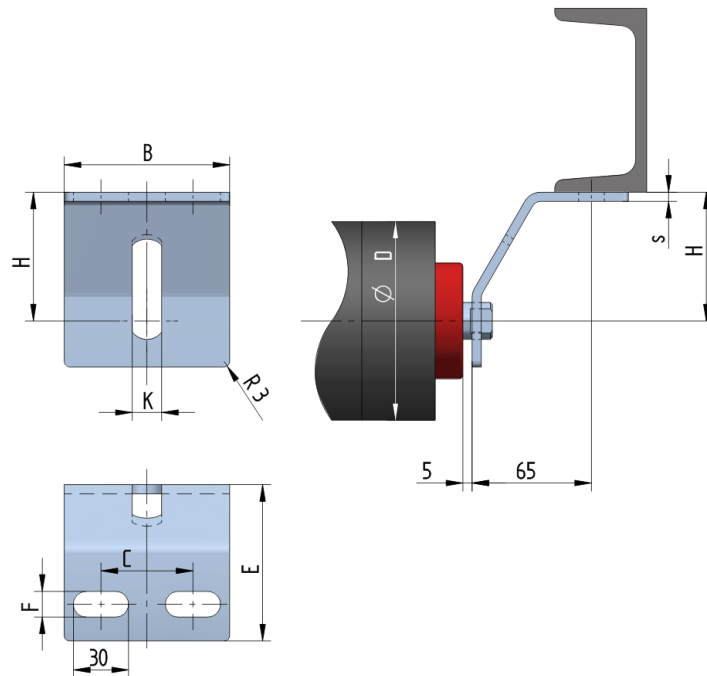

Hmotnost **m** je uvedena bez válečků!

UB8140-070-K23

Šířka pásu BB (mm)	1000-1400
Šířka držáku B (mm)	140
Tloušťka materiálu s (mm)	8
Šířka drážky F (mm)	18
Délka držáku E (mm)	95
Výška osy středového válečku od infrastruktury H (mm)	70
Délka základny C (mm)	90
Drážka pro váleček K (mm)	23
Průměr válečku D (mm)	89-108

GTK spol. s r.o., CZ-68707 Tupesy 116, Czech Republic, Tel.: +420 572 520 880-9, Fax: +420 520 899
e-mail: gtk@gktupesy.cz, www.gktupesy.cz