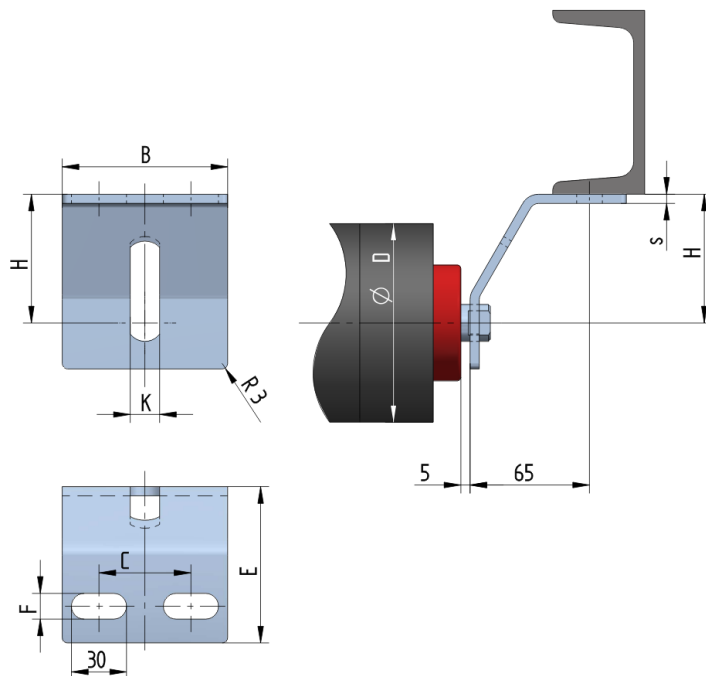

Hmotnost **m** je uvedena bez válečků!

UB8140-100-K16

Šířka pásu BB (mm)	1000-1400
Šířka držáku B (mm)	140
Tloušťka materiálu s (mm)	8
Šířka drážky F (mm)	18
Délka držáku E (mm)	120
Výška osy středového válečku od infrastruktury H (mm)	100
Délka základny C (mm)	90
Drážka pro váleček K (mm)	16
Průměr válečku D (mm)	133-159