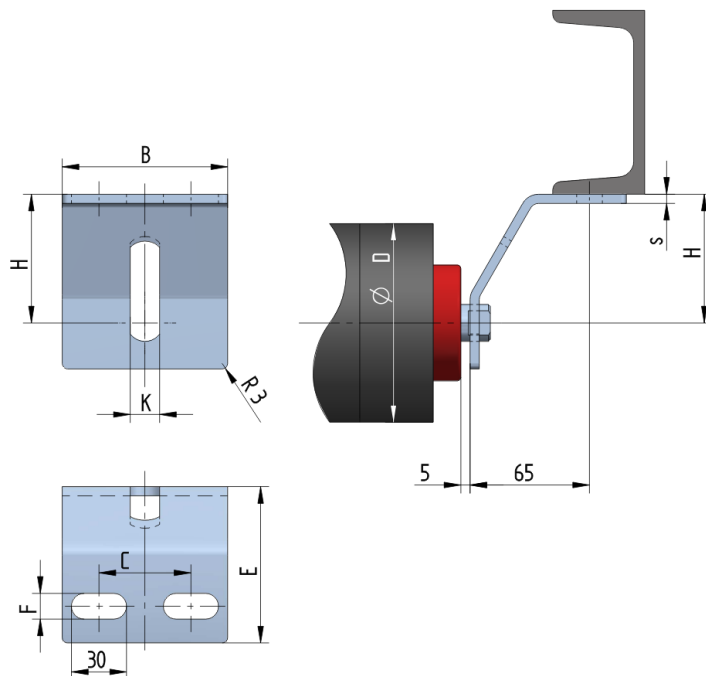

Hmotnost **m** je uvedena bez válečků!

UB8140-100-K23

Šířka pásu BB (mm)	1000-1400
Šířka držáku B (mm)	140
Tloušťka materiálu s (mm)	8
Šířka drážky F (mm)	18
Délka držáku E (mm)	95
Výška osy středového válečku od infrastruktury H (mm)	100
Délka základny C (mm)	90
Drážka pro váleček K (mm)	23
Průměr válečku D (mm)	133-159

GTK spol. s r.o., CZ-68707 Tupesy 116, Czech Republik, Tel.: +420 572 520 880-9, Fax: +420 520 899
e-mail: gtk@gktupesy.cz, www.gktupesy.cz