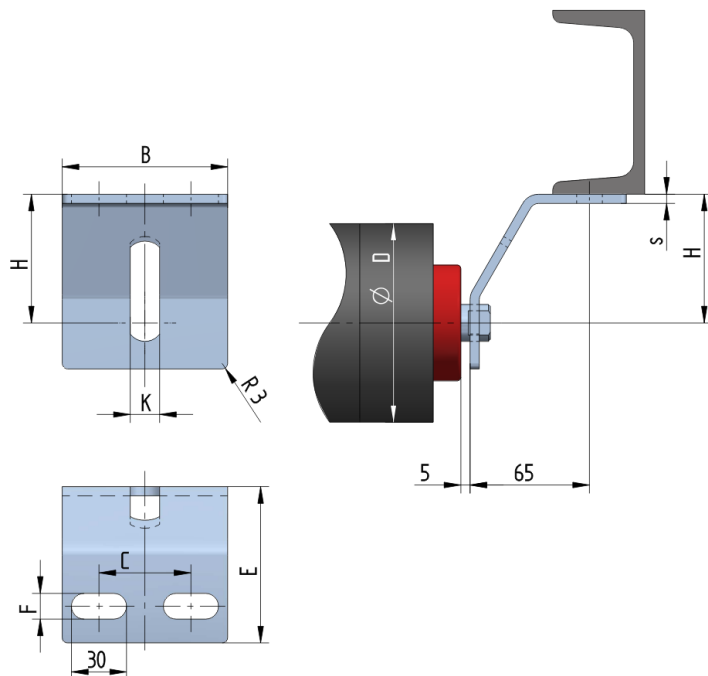

Hmotnost **m** je uvedena bez válečků!

UB8140-100-K23

Šířka pásu BB (mm)	1000-1400
Šířka držáku B (mm)	140
Tloušťka materiálu s (mm)	8
Šířka drážky F (mm)	18
Délka držáku E (mm)	95
Výška osy středového válečku od infrastruktury H (mm)	100
Délka základny C (mm)	90
Drážka pro váleček K (mm)	23
Průměr válečku D (mm)	133-159

GTK spol. s r.o., CZ-68707 Tupesy 116, Czech Republik, Tel.: +420 572 520 880-9, Fax: +420 520 899
e-mail: gtk@gktupesy.cz, www.gktupesy.cz