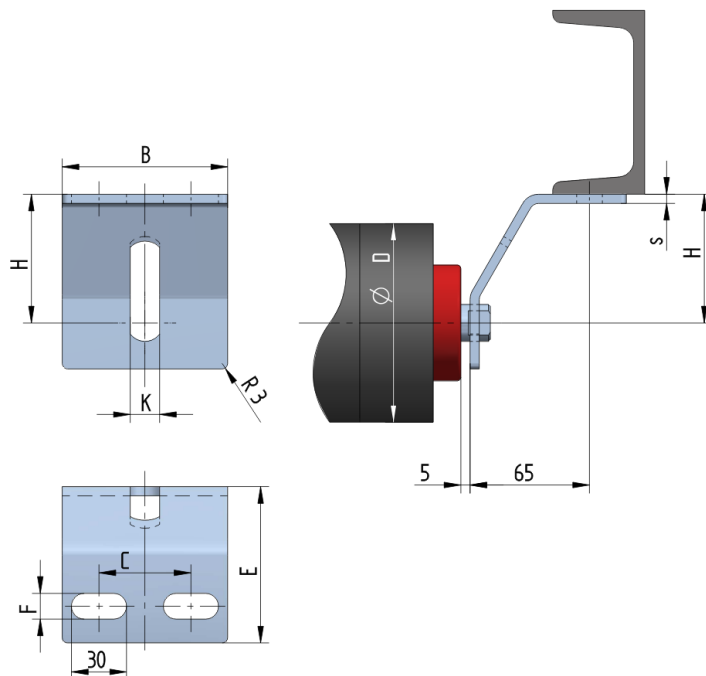

Hmotnost **m** je uvedena bez válečků!

UB8140-100-K23

Šířka pásu BB (mm)	1000-1400
Šířka držáku B (mm)	140
Tloušťka materiálu s (mm)	8
Šířka drážky F (mm)	18
Délka držáku E (mm)	95
Výška osy středového válečku od infrastruktury H (mm)	100
Délka základny C (mm)	90
Drážka pro váleček K (mm)	23
Průměr válečku D (mm)	133-159

GTK spol. s r.o., CZ-68707 Tupesy 116, Czech Republic, Tel.: +420 572 520 880-9, Fax: +420 520 899
e-mail: gtk@gktupesy.cz, www.gktupesy.cz