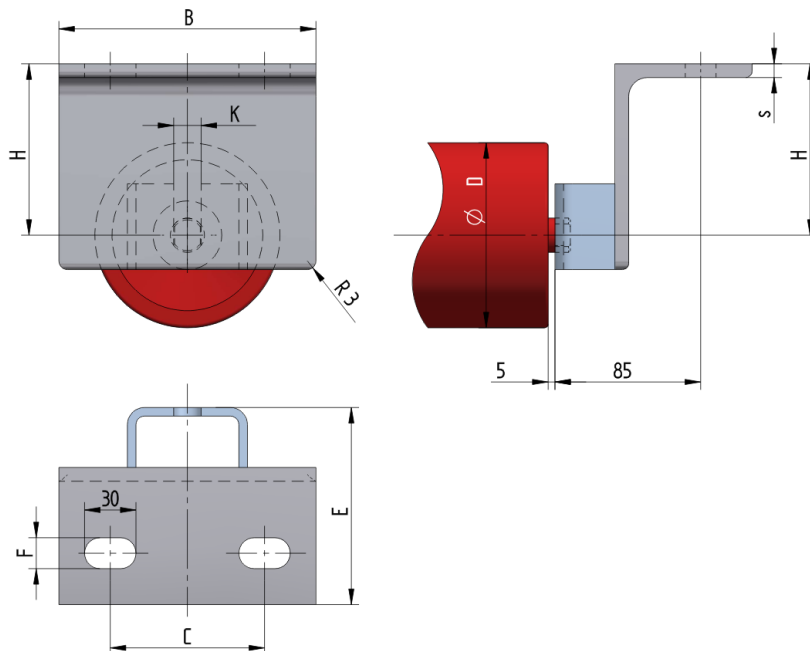

Hmotnost **m** je uvedena bez válečků!

UB8150-100-K23

Šířka pásu BB (mm)	1600-2000
Šířka držáku B (mm)	150
Tloušťka materiálu s (mm)	8
Šířka drážky F (mm)	18
Délka držáku E (mm)	115
Výška osy středového válečku od infrastruktury H (mm)	100
Délka základny C (mm)	90
Drážka pro váleček K (mm)	23
Průměr válečku D (mm)	133-159