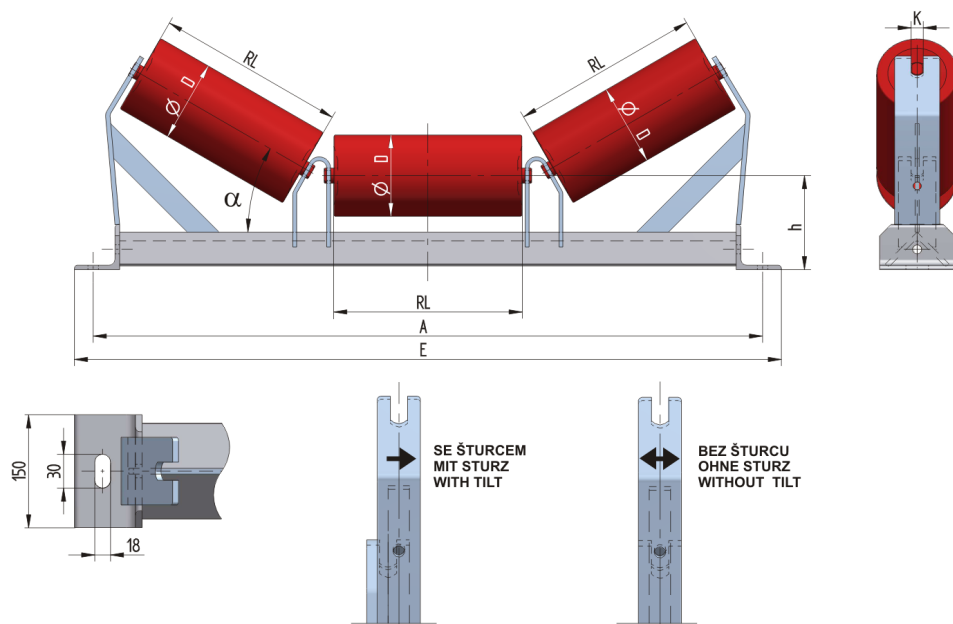

Hmotnost **m** je uvedena bez válečků!

L1014020175

Hmotnost (kg)	38.21
Šířka pásu BB (mm)	1400
Úhel staničky °	20
Průměr válečku D (mm)	133,159
Délka válečku RL (mm)	530
Výška osy středového válečku od infrastruktury h (mm)	175
Připojovací rozměr staničky A (mm)	1730
Délka základny E (mm)	1790

GTK spol. s r.o., CZ-68707 Tupesy 116, Czech Republik, Tel.: +420 572 520 880-9, Fax: +420 520 899
e-mail: gtk@gktupesy.cz, www.gktupesy.cz