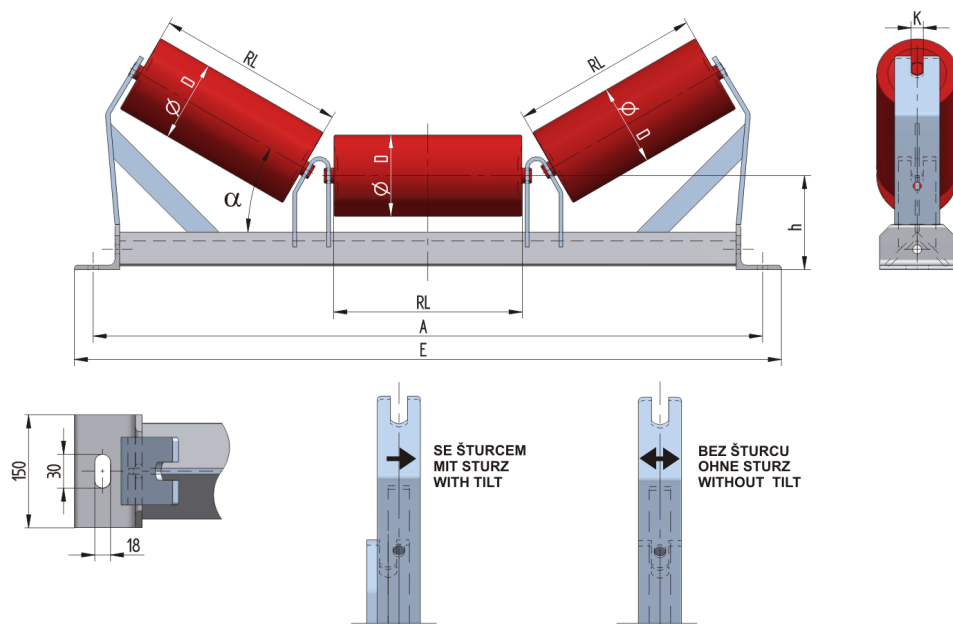

Hmotnost **m** je uvedena bez válečků!

L1014030175

Hmotnost (kg)	40.75
Šířka pásu BB (mm)	1400
Úhel staničky °	30
Průměr válečku D (mm)	133,159
Délka válečku RL (mm)	530
Výška osy středového válečku od infrastruktury h (mm)	175
Připojovací rozměr staničky A (mm)	1730
Délka základny E (mm)	1790

GTK spol. s r.o., CZ-68707 Tupesy 116, Czech Republik, Tel.: +420 572 520 880-9, Fax: +420 520 899
e-mail: gtk@gktupesy.cz, www.gktupesy.cz