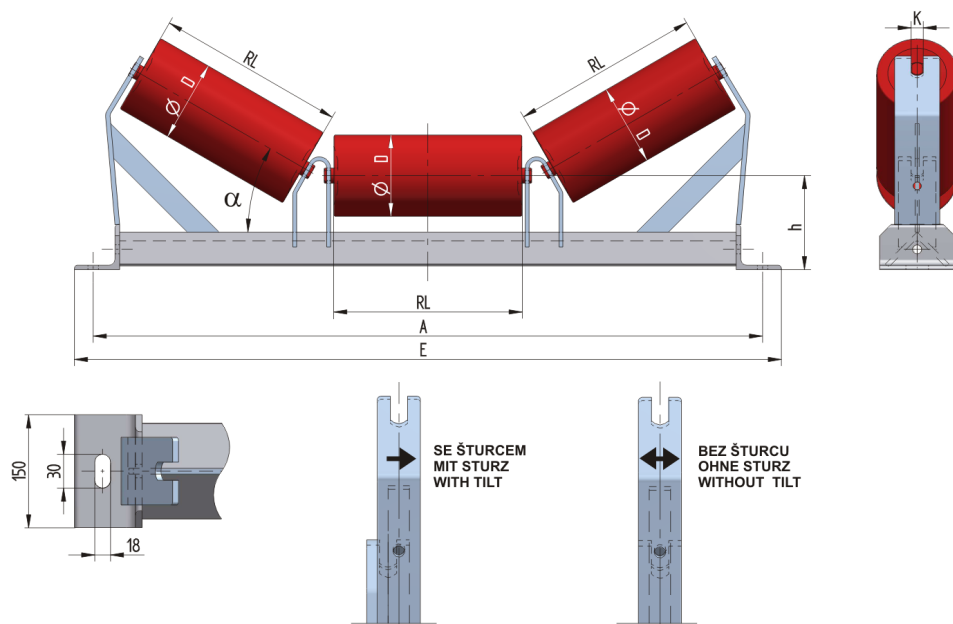

Hmotnost **m** je uvedena bez válečků!

L1014040175

Hmotnost (kg)	42.24
Šířka pásu BB (mm)	1400
Úhel staničky °	40
Průměr válečku D (mm)	133,159
Délka válečku RL (mm)	530
Výška osy středového válečku od infrastruktury h (mm)	175
Připojovací rozměr staničky A (mm)	1730
Délka základny E (mm)	1790

GTK spol. s r.o., CZ-68707 Tupesy 116, Czech Republik, Tel.: +420 572 520 880-9, Fax: +420 520 899
e-mail: gtk@gktupesy.cz, www.gktupesy.cz