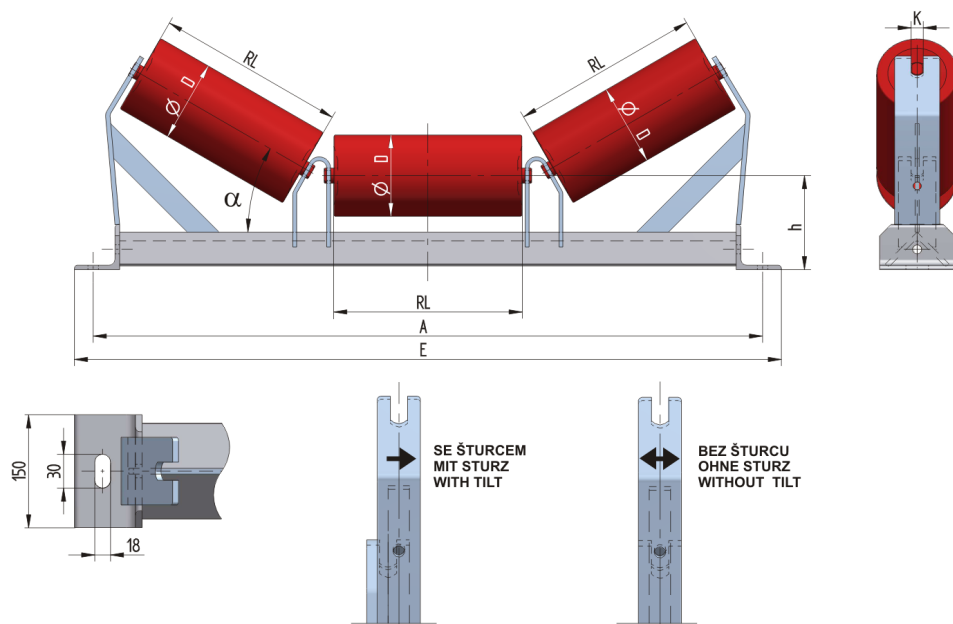

Hmotnost **m** je uvedena bez válečků!

L1014045175

Hmotnost (kg)	44.12
Šířka pásu BB (mm)	1400
Úhel staničky °	45
Průměr válečku D (mm)	133,159
Délka válečku RL (mm)	530
Výška osy středového válečku od infrastruktury h (mm)	175
Připojovací rozměr staničky A (mm)	1730
Délka základny E (mm)	1790

GTK spol. s r.o., CZ-68707 Tupesy 116, Czech Republik, Tel.: +420 572 520 880-9, Fax: +420 520 899
e-mail: gtk@gktupesy.cz, www.gktupesy.cz