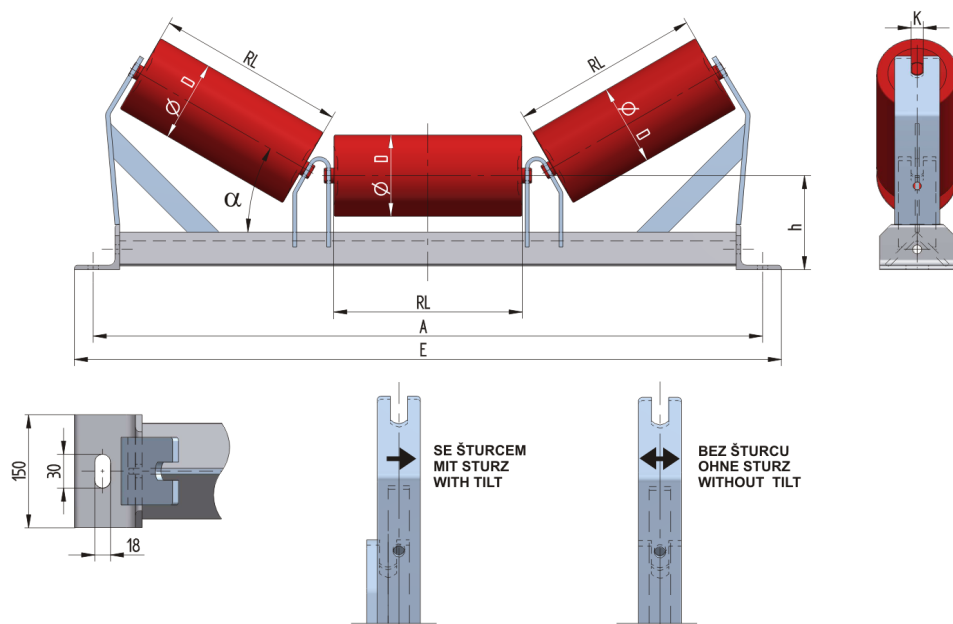

Hmotnost **m** je uvedena bez válečků!

L1016040175

Hmotnost (kg)	47.72
Šířka pásu BB (mm)	1600
Úhel staničky °	40
Průměr válečku D (mm)	133,159
Délka válečku RL (mm)	600
Výška osy středového válečku od infrastruktury h (mm)	175
Připojovací rozměr staničky A (mm)	1980
Délka základny E (mm)	2040

GTK spol. s r.o., CZ-68707 Tupesy 116, Czech Republik, Tel.: +420 572 520 880-9, Fax: +420 520 899
e-mail: gtk@gktupesy.cz, www.gktupesy.cz