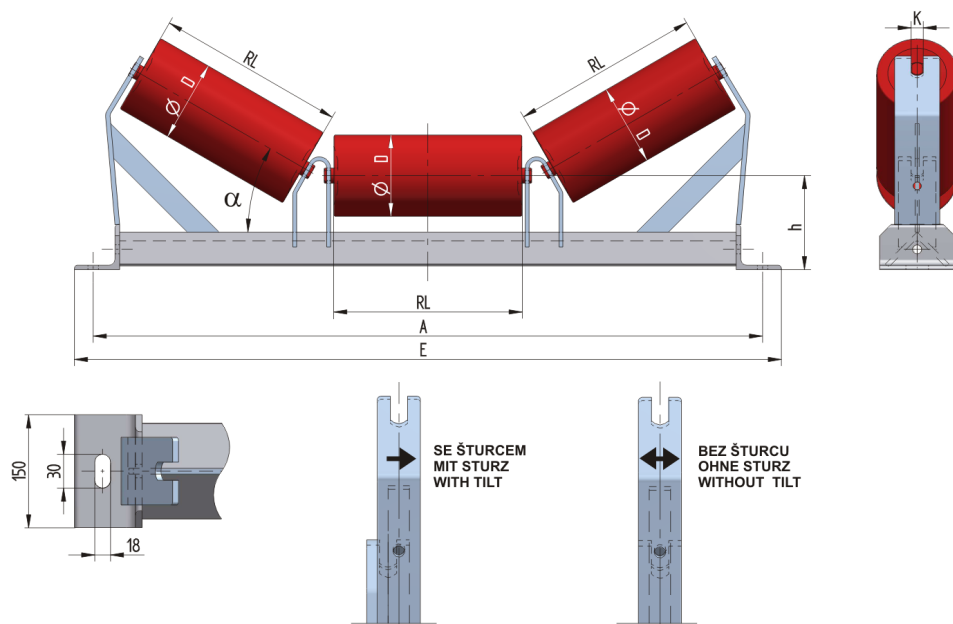

Hmotnost **m** je uvedena bez válečků!

L1018025175

Hmotnost (kg)	47.9
Šířka pásu BB (mm)	1800
Úhel staničky °	25
Průměr válečku D (mm)	133,159
Délka válečku RL (mm)	670
Výška osy středového válečku od infrastruktury h (mm)	175
Připojovací rozměr staničky A (mm)	2180
Délka základny E (mm)	2240

GTK spol. s r.o., CZ-68707 Tupesy 116, Czech Republik, Tel.: +420 572 520 880-9, Fax: +420 520 899
e-mail: gtk@gtktupesy.cz, www.gtktupesy.cz