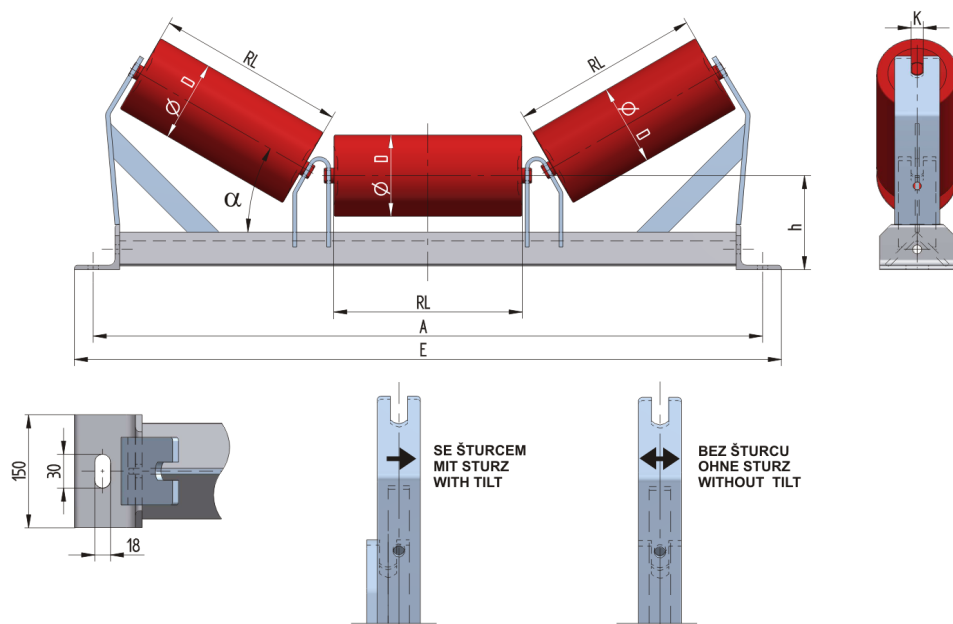

Hmotnost **m** je uvedena bez válečků!

L1018030175

Hmotnost (kg)	49.26
Šířka pásu BB (mm)	1800
Úhel staničky °	30
Průměr válečku D (mm)	133,159
Délka válečku RL (mm)	670
Výška osy středového válečku od infrastruktury h (mm)	175
Připojovací rozměr staničky A (mm)	2180
Délka základny E (mm)	2240

GTK spol. s r.o., CZ-68707 Tupesy 116, Czech Republik, Tel.: +420 572 520 880-9, Fax: +420 520 899
e-mail: gtk@gktupesy.cz, www.gktupesy.cz