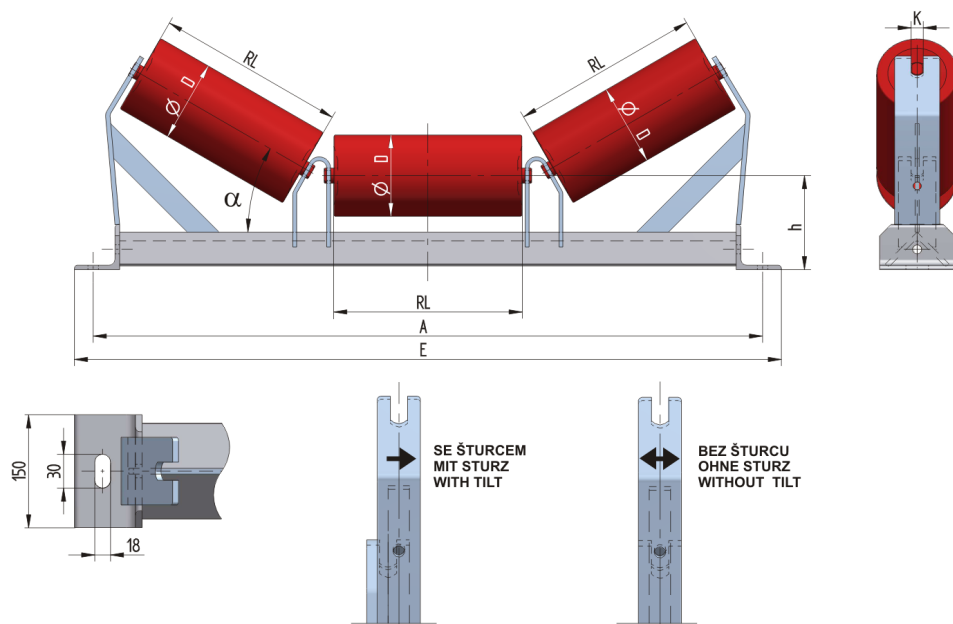

Hmotnost **m** je uvedena bez válečků!

L1018035175

Hmotnost (kg)	50.54
Šířka pásu BB (mm)	1800
Úhel staničky °	35
Průměr válečku D (mm)	133,159
Délka válečku RL (mm)	670
Výška osy středového válečku od infrastruktury h (mm)	175
Připojovací rozměr staničky A (mm)	2180
Délka základny E (mm)	2240

GTK spol. s r.o., CZ-68707 Tupesy 116, Czech Republik, Tel.: +420 572 520 880-9, Fax: +420 520 899
e-mail: gtk@gktupesy.cz, www.gktupesy.cz