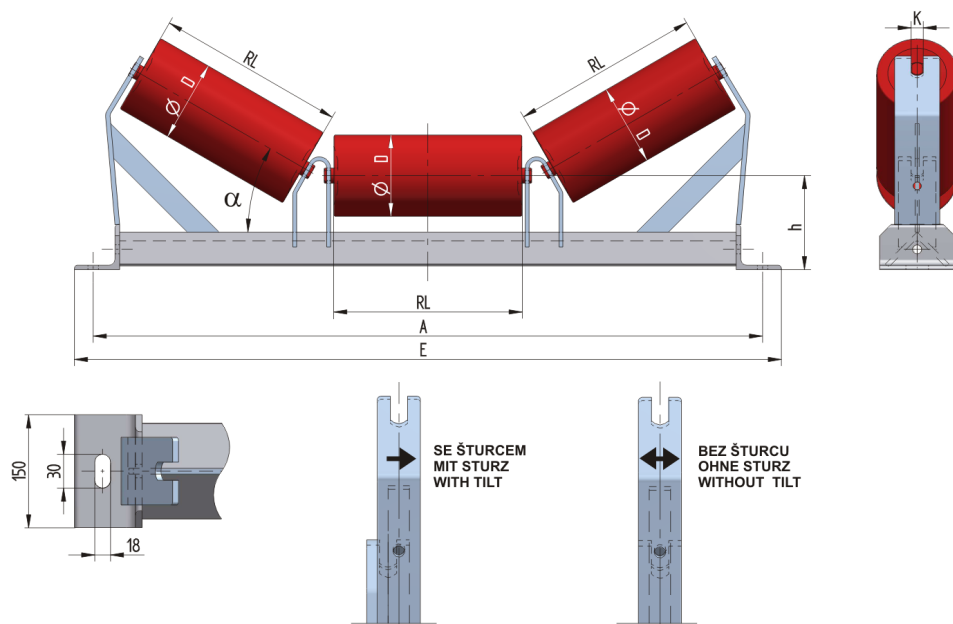

Hmotnost **m** je uvedena bez válečků!

L1018045175

Hmotnost (kg)	53.28
Šířka pásu BB (mm)	1800
Úhel staničky °	45
Průměr válečku D (mm)	133,159
Délka válečku RL (mm)	670
Výška osy středového válečku od infrastruktury h (mm)	175
Připojovací rozměr staničky A (mm)	2180
Délka základny E (mm)	2240

GTK spol. s r.o., CZ-68707 Tupesy 116, Czech Republik, Tel.: +420 572 520 880-9, Fax: +420 520 899
e-mail: gtk@gktupesy.cz, www.gktupesy.cz