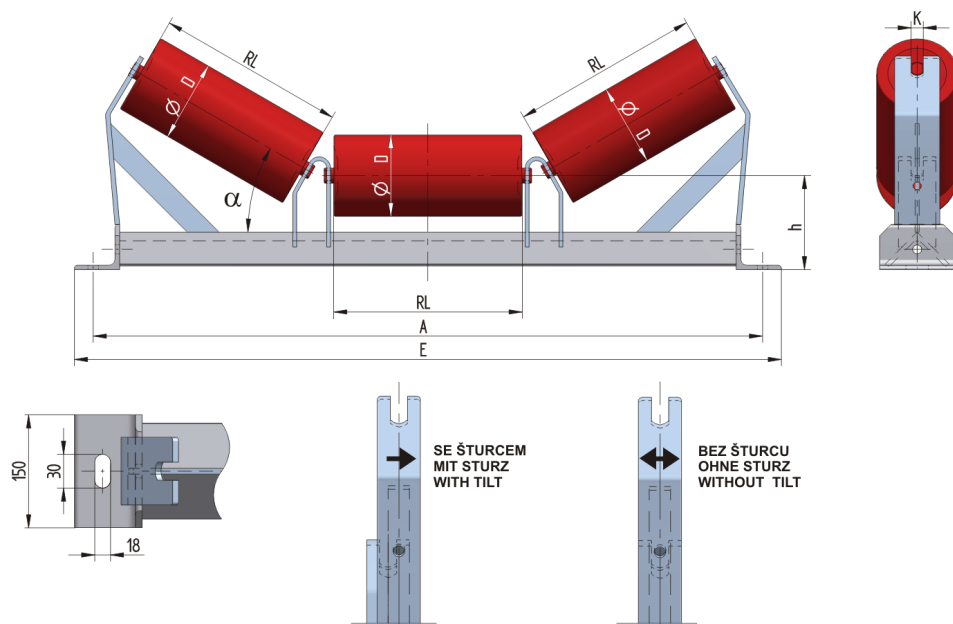

Hmotnost **m** je uvedena bez válečků!

L1020015175

Hmotnost (kg)	50.69
Šířka pásu BB (mm)	2000
Úhel staničky °	15
Průměr válečku D (mm)	133,159
Délka válečku RL (mm)	750
Výška osy středového válečku od infrastruktury h (mm)	175
Připojovací rozměr staničky A (mm)	2420
Délka základny E (mm)	2490

GTK spol. s r.o., CZ-68707 Tupesy 116, Czech Republik, Tel.: +420 572 520 880-9, Fax: +420 520 899
e-mail: gtk@gktupesy.cz, www.gktupesy.cz