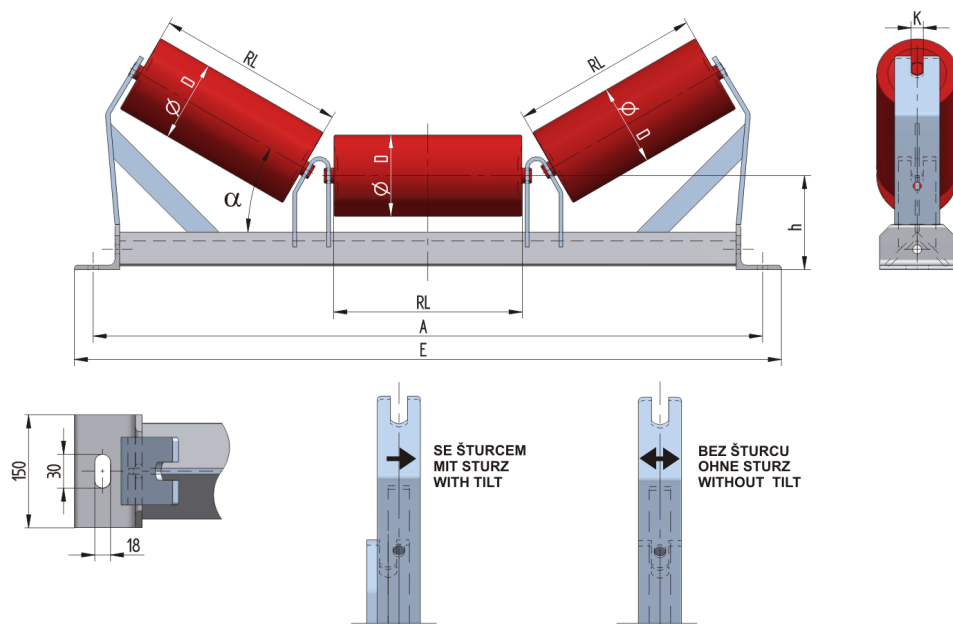

Hmotnost **m** je uvedena bez válečků!

L1020030175

Hmotnost (kg)	53.79
Šířka pásu BB (mm)	2000
Úhel staničky °	30
Průměr válečku D (mm)	133,159
Délka válečku RL (mm)	750
Výška osy středového válečku od infrastruktury h (mm)	175
Připojovací rozměr staničky A (mm)	2420
Délka základny E (mm)	2490

GTK spol. s r.o., CZ-68707 Tupesy 116, Czech Republik, Tel.: +420 572 520 880-9, Fax: +420 520 899
e-mail: gtk@gktupesy.cz, www.gktupesy.cz