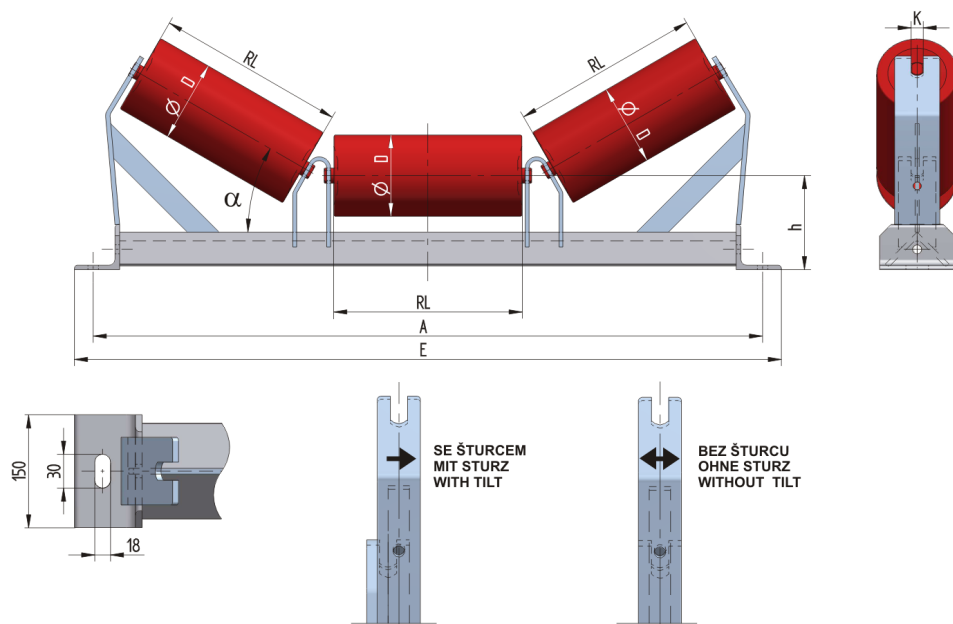

Hmotnost **m** je uvedena bez válečků!

L1020035175

Hmotnost (kg)	55.28
Šířka pásu BB (mm)	2000
Úhel staničky °	35
Průměr válečku D (mm)	133,159
Délka válečku RL (mm)	750
Výška osy středového válečku od infrastruktury h (mm)	175
Připojovací rozměr staničky A (mm)	2420
Délka základny E (mm)	2490

GTK spol. s r.o., CZ-68707 Tupesy 116, Czech Republik, Tel.: +420 572 520 880-9, Fax: +420 520 899
e-mail: gtk@gktupesy.cz, www.gktupesy.cz