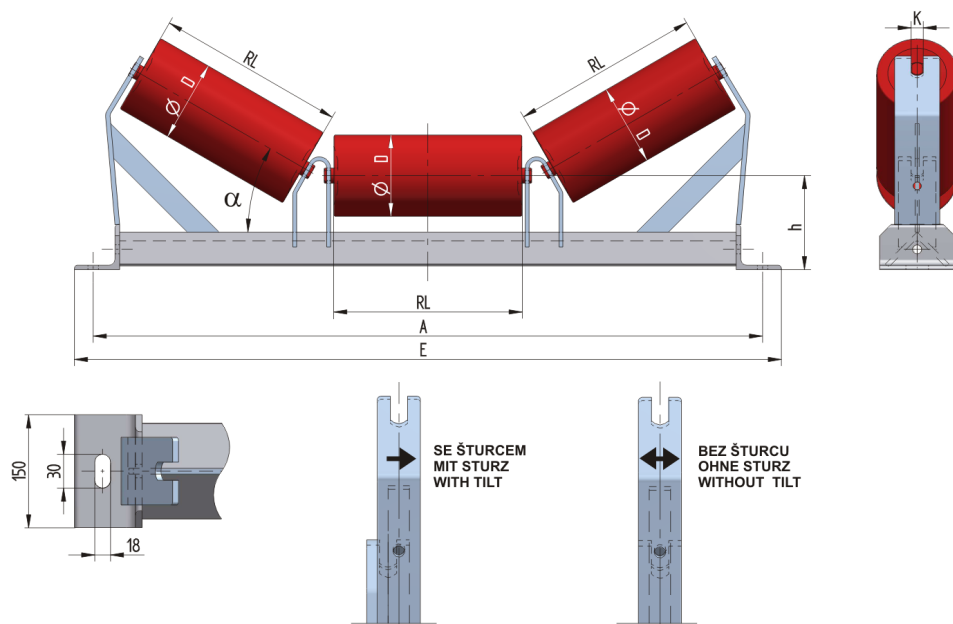

Hmotnost **m** je uvedena bez válečků!

L1020045175

Hmotnost (kg)	58.34
Šířka pásu BB (mm)	2000
Úhel staničky °	45
Průměr válečku D (mm)	133,159
Délka válečku RL (mm)	750
Výška osy středového válečku od infrastruktury h (mm)	175
Připojovací rozměr staničky A (mm)	2420
Délka základny E (mm)	2490

GTK spol. s r.o., CZ-68707 Tupesy 116, Czech Republik, Tel.: +420 572 520 880-9, Fax: +420 520 899
e-mail: gtk@gktupesy.cz, www.gktupesy.cz