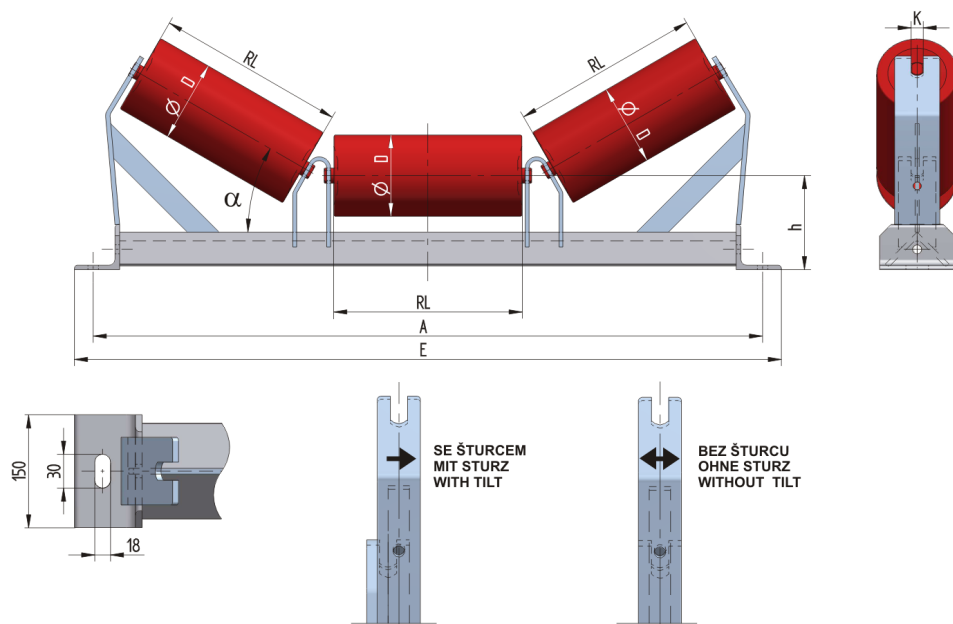

Hmotnost **m** je uvedena bez válečků!

L1012045205

Hmotnost (kg)	42.3
Šířka pásu BB (mm)	1200
Úhel staničky °	45
Průměr válečku D (mm)	133,159
Délka válečku RL (mm)	465
Výška osy středového válečku od infrastruktury h (mm)	205
Připojovací rozměr staničky A (mm)	1530
Délka základny E (mm)	1590

GTK spol. s r.o., CZ-68707 Tupesy 116, Czech Republik, Tel.: +420 572 520 880-9, Fax: +420 520 899
e-mail: gtk@gktupesy.cz, www.gktupesy.cz