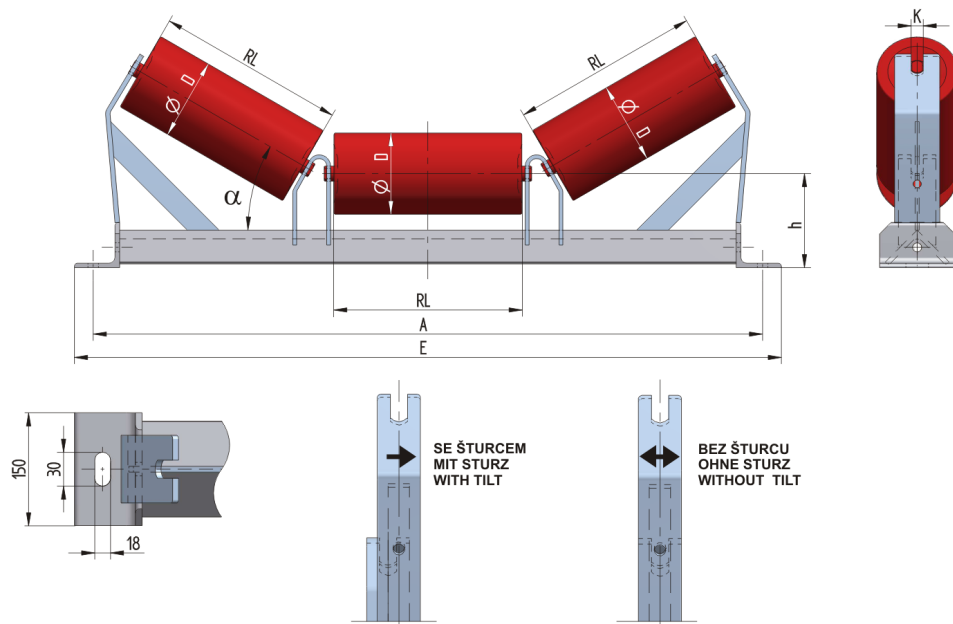

Hmotnost **m** je uvedena bez válečků!

L1014015205

Hmotnost (kg)	39.2
Šířka pásu BB (mm)	1400
Úhel staničky °	15
Průměr válečku D (mm)	133,159
Délka válečku RL (mm)	530
Výška osy středového válečku od infrastruktury h (mm)	205
Připojovací rozměr staničky A (mm)	1730
Délka základny E (mm)	1790

GTK spol. s r.o., CZ-68707 Tupesy 116, Czech Republik, Tel.: +420 572 520 880-9, Fax: +420 520 899
e-mail: gtk@gktupesy.cz, www.gktupesy.cz