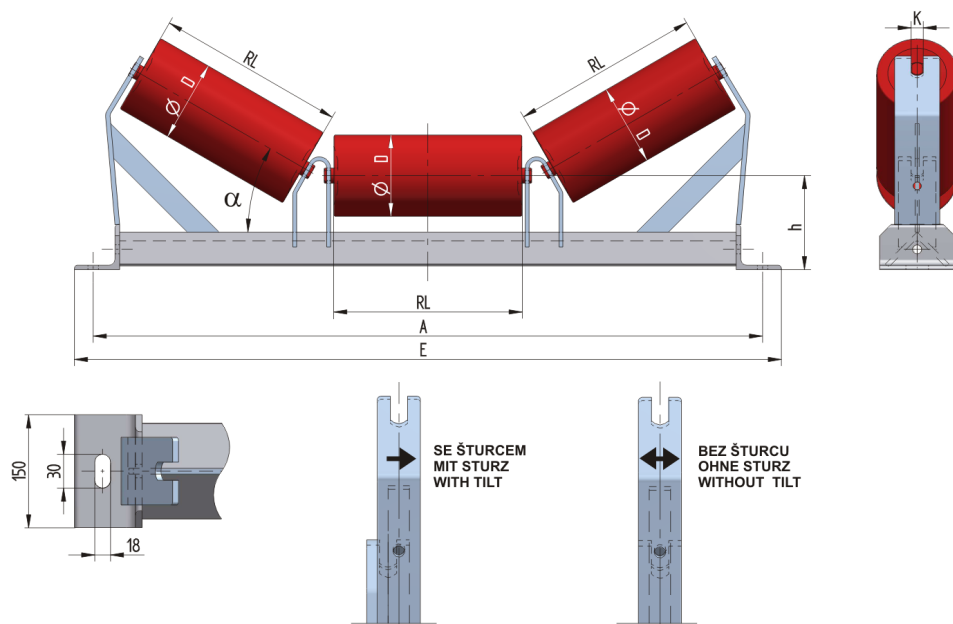

Hmotnost **m** je uvedena bez válečků!

L1014020205

Hmotnost (kg)	40.3
Šířka pásu BB (mm)	1400
Úhel staničky °	20
Průměr válečku D (mm)	133,159
Délka válečku RL (mm)	530
Výška osy středového válečku od infrastruktury h (mm)	205
Připojovací rozměr staničky A (mm)	1730
Délka základny E (mm)	1790

GTK spol. s r.o., CZ-68707 Tupesy 116, Czech Republik, Tel.: +420 572 520 880-9, Fax: +420 520 899
e-mail: gtk@gktupesy.cz, www.gktupesy.cz