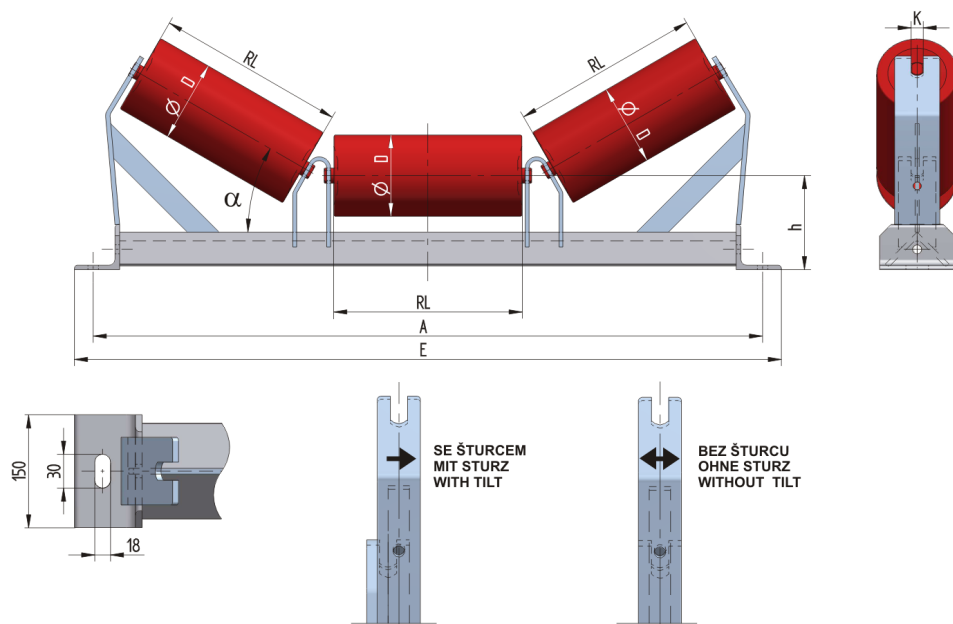

Hmotnost **m** je uvedena bez válečků!

L1014040205

Hmotnost (kg)	45
Šířka pásu BB (mm)	1400
Úhel staničky °	40
Průměr válečku D (mm)	133,159
Délka válečku RL (mm)	530
Výška osy středového válečku od infrastruktury h (mm)	205
Připojovací rozměr staničky A (mm)	1730
Délka základny E (mm)	1790

GTK spol. s r.o., CZ-68707 Tupesy 116, Czech Republik, Tel.: +420 572 520 880-9, Fax: +420 520 899
e-mail: gtk@gktupesy.cz, www.gktupesy.cz