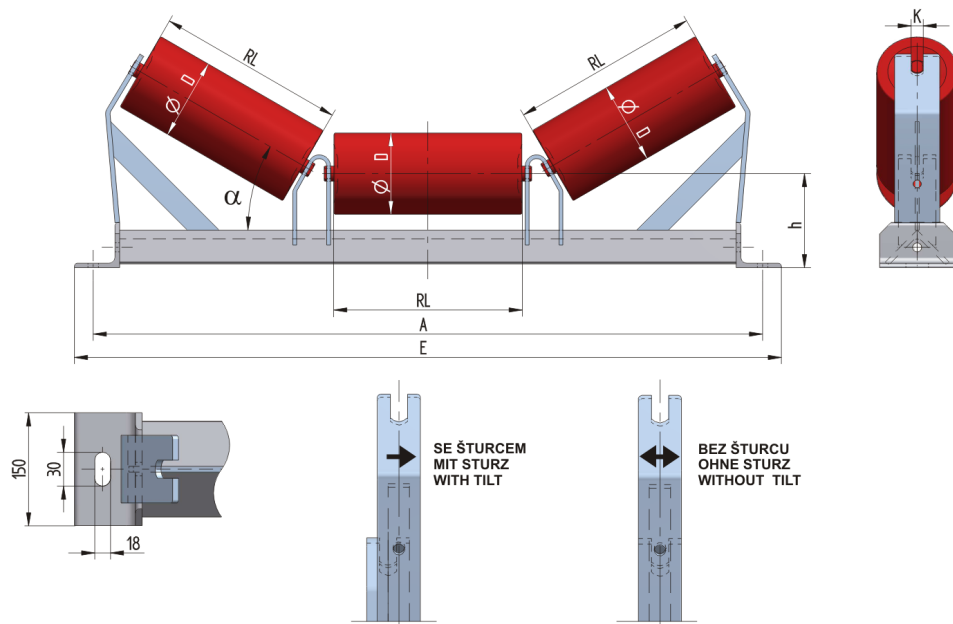

Hmotnost **m** je uvedena bez válečků!

L1014040205

Hmotnost (kg)	45
Šířka pásu BB (mm)	1400
Úhel staničky °	40
Průměr válečku D (mm)	133,159
Délka válečku RL (mm)	530
Výška osy středového válečku od infrastruktury h (mm)	205
Připojovací rozměr staničky A (mm)	1730
Délka základny E (mm)	1790

GTK spol. s r.o., CZ-68707 Tupesy 116, Czech Republik, Tel.: +420 572 520 880-9, Fax: +420 520 899
e-mail: gtk@gktupesy.cz, www.gktupesy.cz