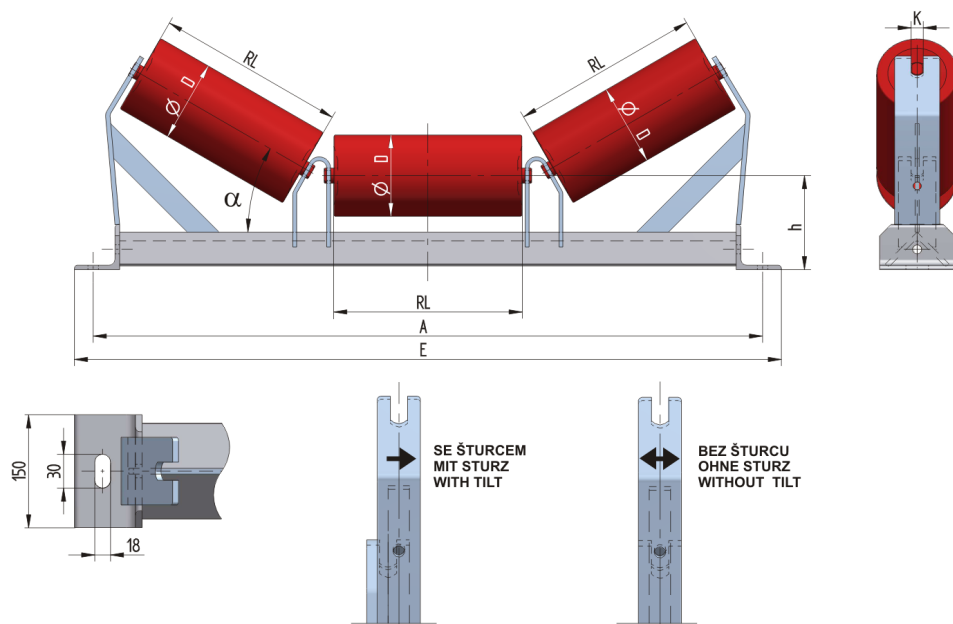

Hmotnost **m** je uvedena bez válečků!

L1016025205

Hmotnost (kg)	45.5
Šířka pásu BB (mm)	1600
Úhel staničky °	25
Průměr válečku D (mm)	133,159
Délka válečku RL (mm)	600
Výška osy středového válečku od infrastruktury h (mm)	205
Připojovací rozměr staničky A (mm)	1980
Délka základny E (mm)	2040

GTK spol. s r.o., CZ-68707 Tupesy 116, Czech Republik, Tel.: +420 572 520 880-9, Fax: +420 520 899
e-mail: gtk@gktupesy.cz, www.gktupesy.cz