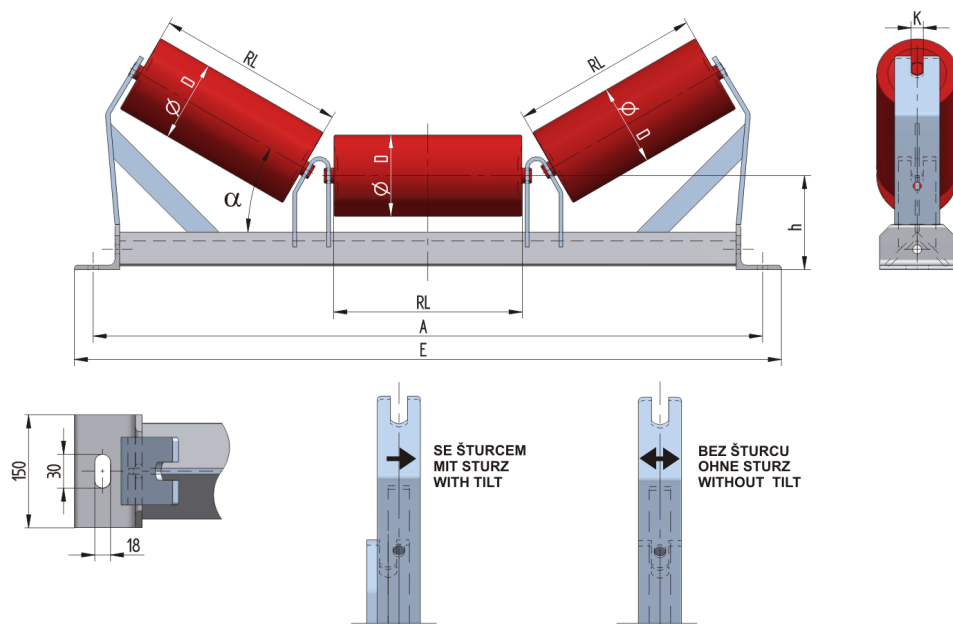

Hmotnost **m** je uvedena bez válečků!

L1016045205

Hmotnost (kg)	51.2
Šířka pásu BB (mm)	1600
Úhel staničky °	45
Průměr válečku D (mm)	133,159
Délka válečku RL (mm)	600
Výška osy středového válečku od infrastruktury h (mm)	205
Připojovací rozměr staničky A (mm)	1980
Délka základny E (mm)	2040

GTK spol. s r.o., CZ-68707 Tupesy 116, Czech Republik, Tel.: +420 572 520 880-9, Fax: +420 520 899
e-mail: gtk@gktupesy.cz, www.gktupesy.cz