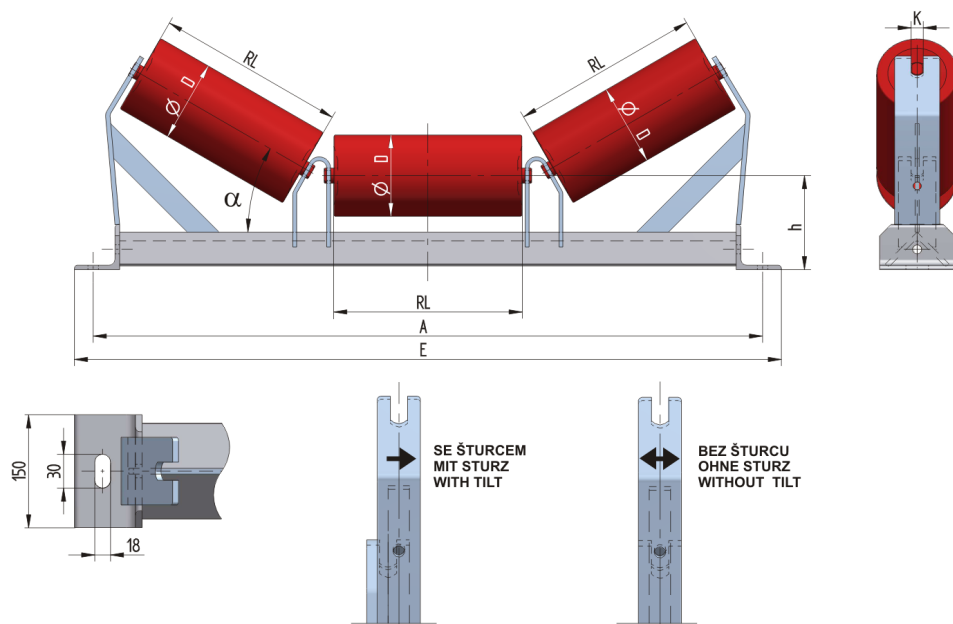

Hmotnost **m** je uvedena bez válečků!

L1018030205

Hmotnost (kg)	50.8
Šířka pásu BB (mm)	1800
Úhel staničky °	30
Průměr válečku D (mm)	133,159
Délka válečku RL (mm)	670
Výška osy středového válečku od infrastruktury h (mm)	205
Připojovací rozměr staničky A (mm)	2180
Délka základny E (mm)	2240

GTK spol. s r.o., CZ-68707 Tupesy 116, Czech Republik, Tel.: +420 572 520 880-9, Fax: +420 520 899
e-mail: gtk@gktupesy.cz, www.gktupesy.cz