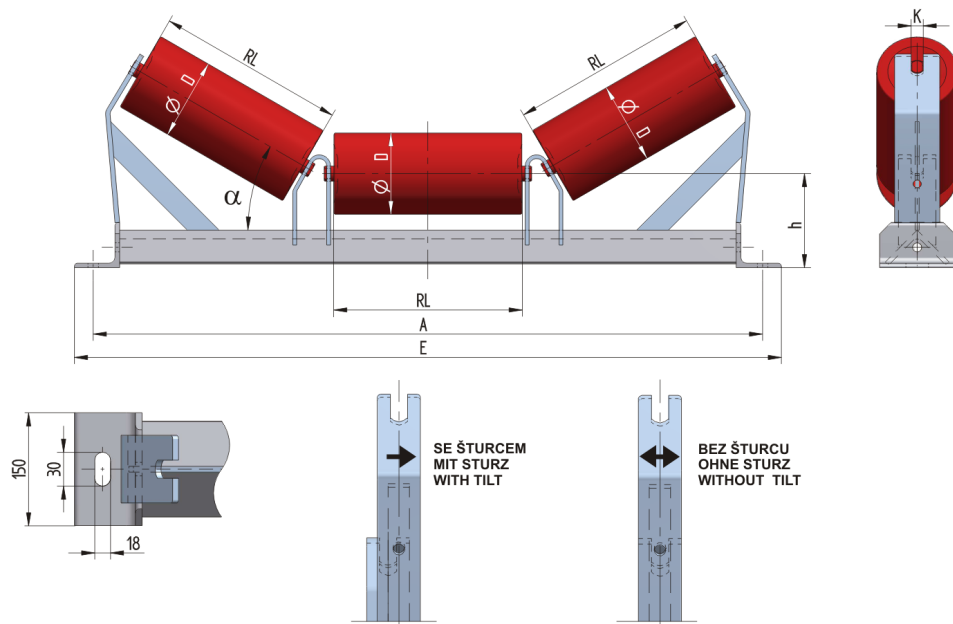

Hmotnost **m** je uvedena bez válečků!

L1018030205

Hmotnost (kg)	50.8
Šířka pásu BB (mm)	1800
Úhel staničky °	30
Průměr válečku D (mm)	133,159
Délka válečku RL (mm)	670
Výška osy středového válečku od infrastruktury h (mm)	205
Připojovací rozměr staničky A (mm)	2180
Délka základny E (mm)	2240

GTK spol. s r.o., CZ-68707 Tupesy 116, Czech Republik, Tel.: +420 572 520 880-9, Fax: +420 520 899
e-mail: gtk@gktupesy.cz, www.gktupesy.cz