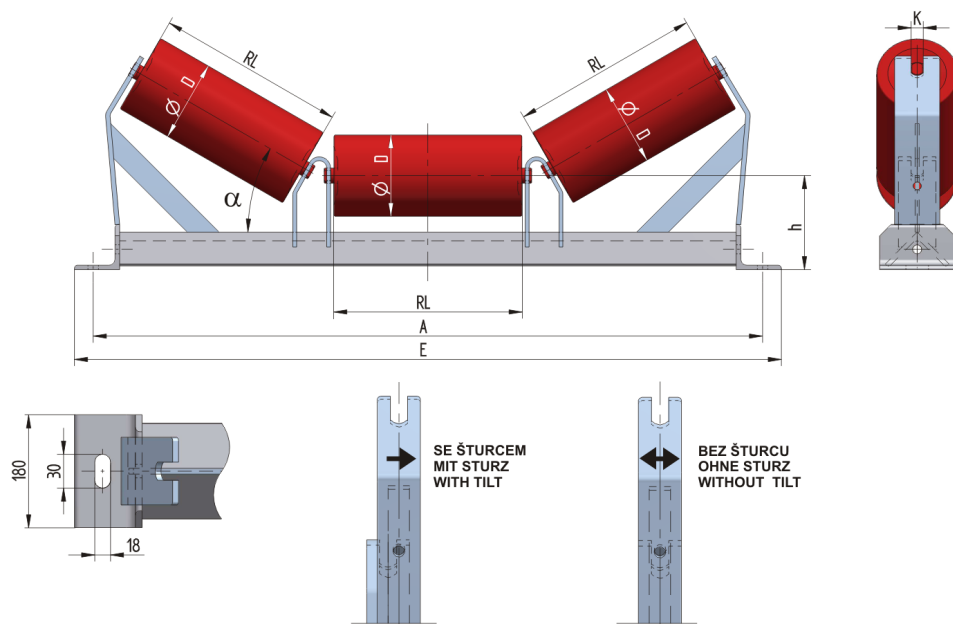

Hmotnost **m** je uvedena bez válečků!

L1216045200

Hmotnost (kg)	69.6
Šířka pásu BB (mm)	1600
Úhel staničky °	45
Průměr válečku D (mm)	133,159
Délka válečku RL (mm)	600
Výška osy středového válečku od infrastruktury h (mm)	200
Připojovací rozměr staničky A (mm)	1980
Délka základny E (mm)	2040

GTK spol. s r.o., CZ-68707 Tupesy 116, Czech Republik, Tel.: +420 572 520 880-9, Fax: +420 520 899
e-mail: gtk@gtktupesy.cz, www.gtktupesy.cz