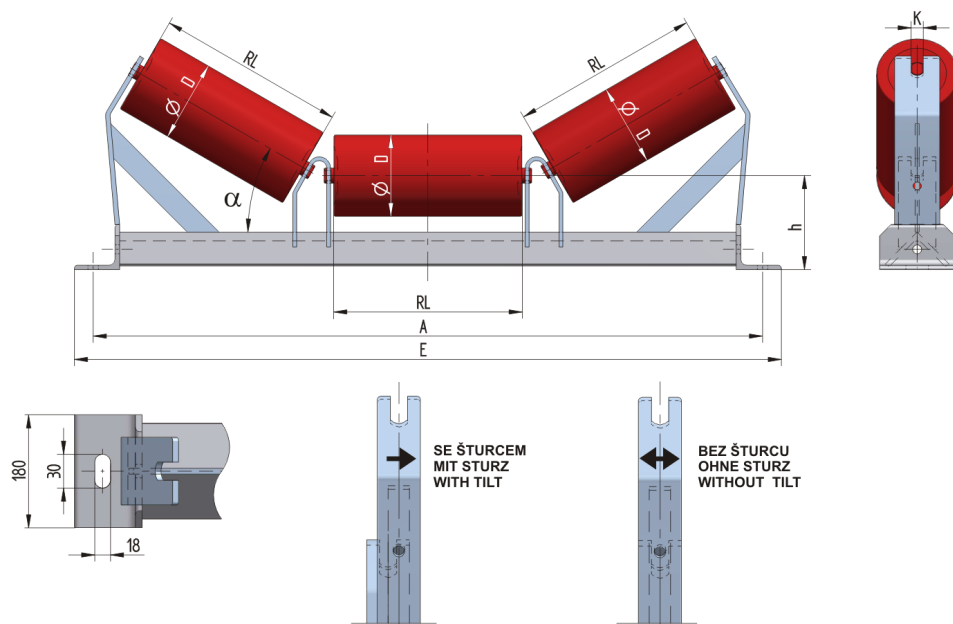

Hmotnost **m** je uvedena bez válečků!

L1216045200

Hmotnost (kg)	69.6
Šířka pásu BB (mm)	1600
Úhel staničky °	45
Průměr válečku D (mm)	133,159
Délka válečku RL (mm)	600
Výška osy středového válečku od infrastruktury h (mm)	200
Připojovací rozměr staničky A (mm)	1980
Délka základny E (mm)	2040

GTK spol. s r.o., CZ-68707 Tupesy 116, Czech Republik, Tel.: +420 572 520 880-9, Fax: +420 520 899
e-mail: gtk@gktupesy.cz, www.gktupesy.cz