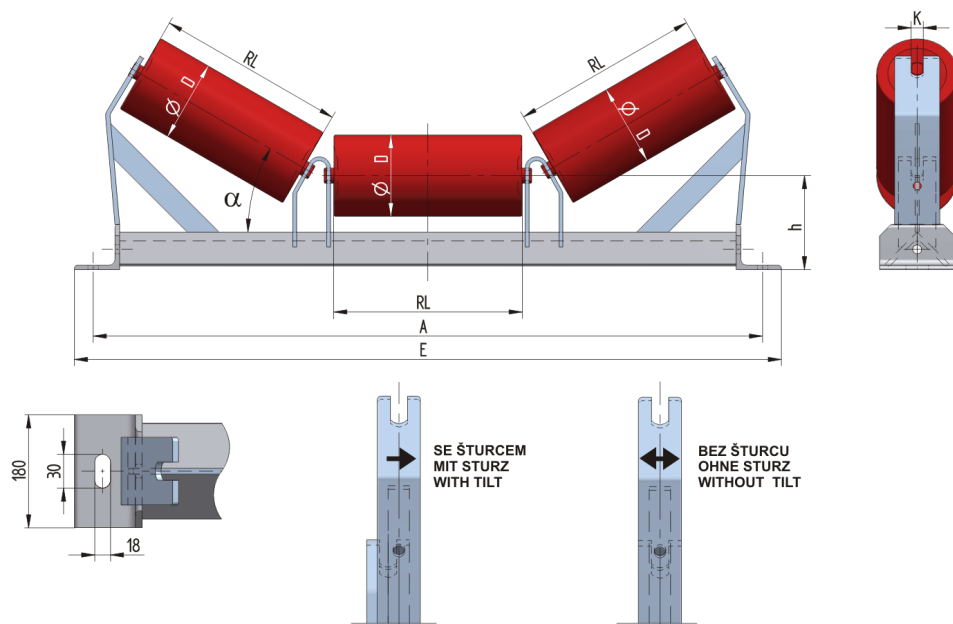

Hmotnost **m** je uvedena bez válečků!

L1218030200

Hmotnost (kg)	70.2
Šířka pásu BB (mm)	1800
Úhel staničky °	30
Průměr válečku D (mm)	133,159
Délka válečku RL (mm)	670
Výška osy středového válečku od infrastruktury h (mm)	200
Připojovací rozměr staničky A (mm)	2180
Délka základny E (mm)	2240

GTK spol. s r.o., CZ-68707 Tupesy 116, Czech Republik, Tel.: +420 572 520 880-9, Fax: +420 520 899
e-mail: gtk@gktupesy.cz, www.gktupesy.cz