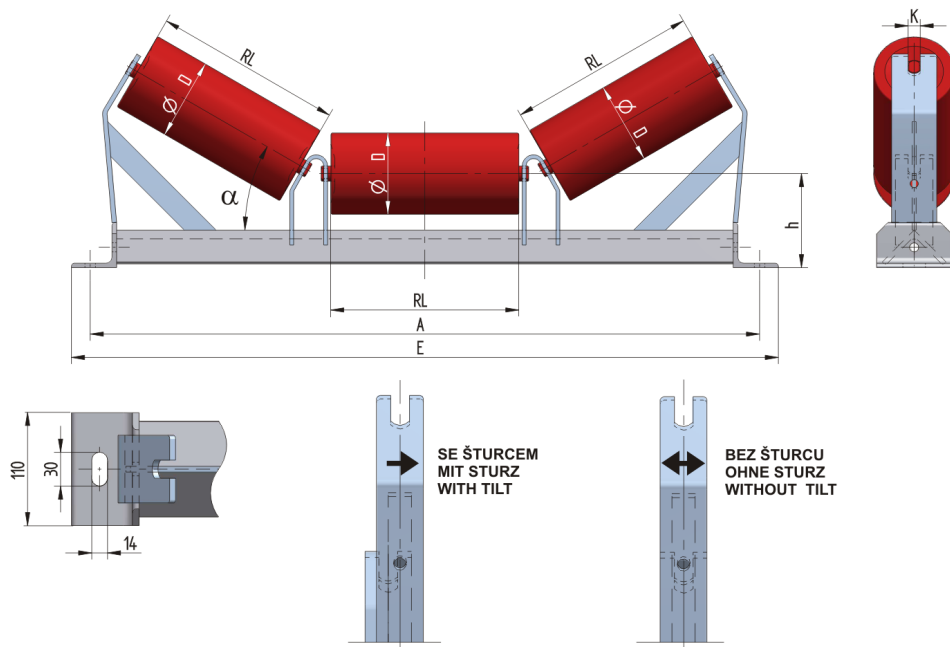

Hmotnost **m** je uvedena bez válečků!

L708020135

Hmotnost (kg)	12.66
Šířka pásu BB (mm)	800
Úhel staničky °	20
Průměr válečku D (mm)	89,108,133
Délka válečku RL (mm)	315
Výška osy středového válečku od infrastruktury h (mm)	135
Připojovací rozměr staničky A (mm)	1090
Délka základny E (mm)	1140

GTK spol. s r.o., CZ-68707 Tupesy 116, Czech Republik, Tel.: +420 572 520 880-9, Fax: +420 520 899
e-mail: gtk@gktupesy.cz, www.gktupesy.cz