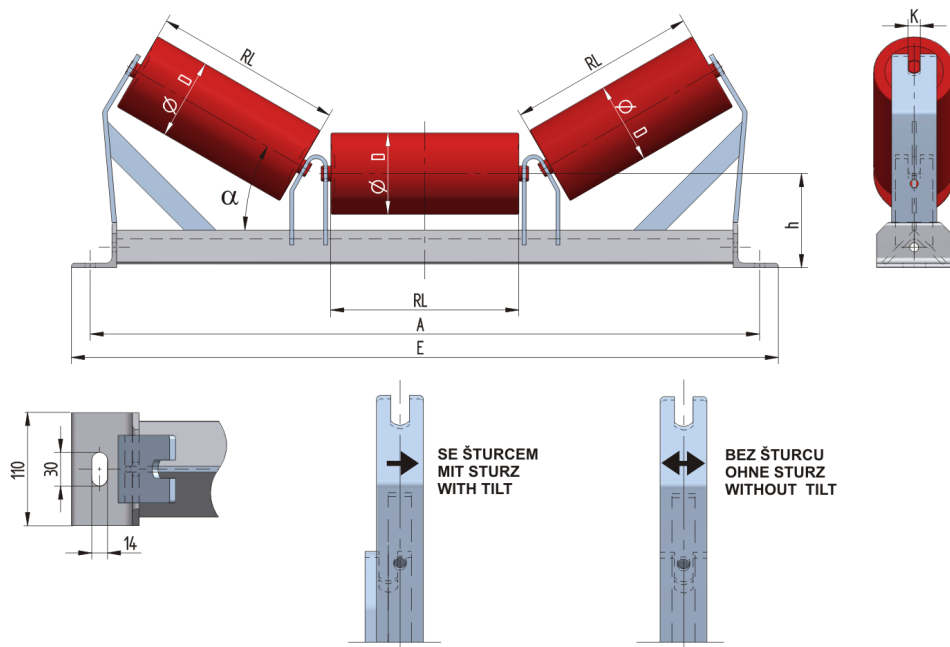

Hmotnost **m** je uvedena bez válečků!

L708035150

Hmotnost (kg)	13.85
Šířka pásu BB (mm)	800
Úhel staničky °	35
Průměr válečku D (mm)	89,108,133
Délka válečku RL (mm)	315
Výška osy středového válečku od infrastruktury h (mm)	150
Připojovací rozměr staničky A (mm)	1090
Délka základny E (mm)	1140

GTK spol. s r.o., CZ-68707 Tupesy 116, Czech Republik, Tel.: +420 572 520 880-9, Fax: +420 520 899
e-mail: gtk@gktupesy.cz, www.gktupesy.cz