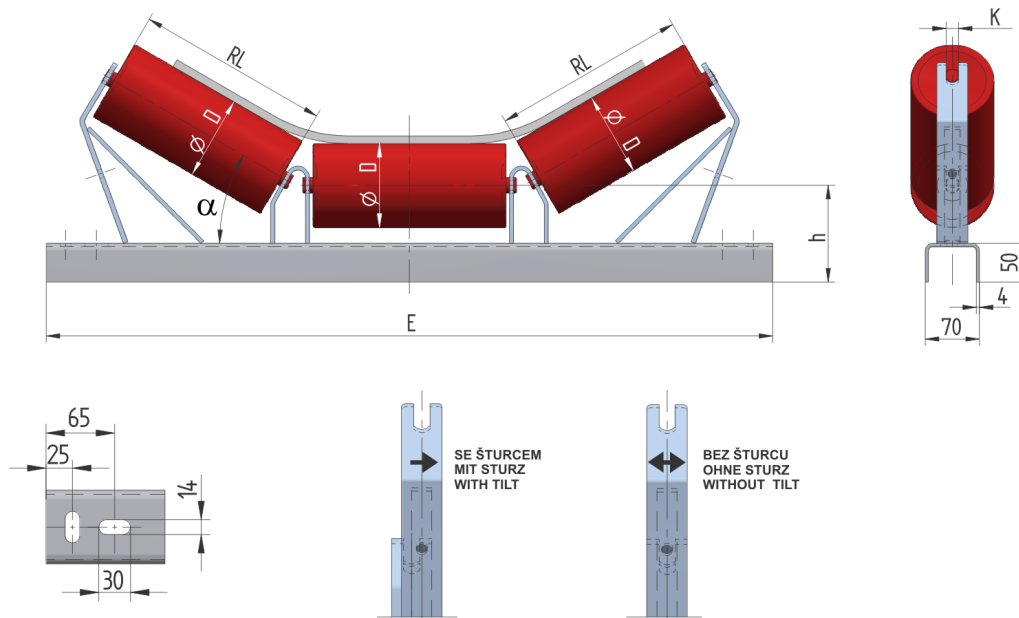

Hmotnost **m** je uvedena bez válečků!

PAL05025125

Hmotnost (kg)	5.58
Šířka pásu (mm)	500
Úhel °	25
Průměr válečku D (mm)	63,89,108
Délka válečku RL (mm)	200
Výška osy středového válečku od infrastruktury h (mm)	125
Délka základny E (mm)	790

GTK spol. s r.o., CZ-68707 Tupesy 116, Czech Republik, Tel.: +420 572 520 880-9, Fax: +420 520 899
e-mail: gtk@gktupesy.cz, www.gktupesy.cz