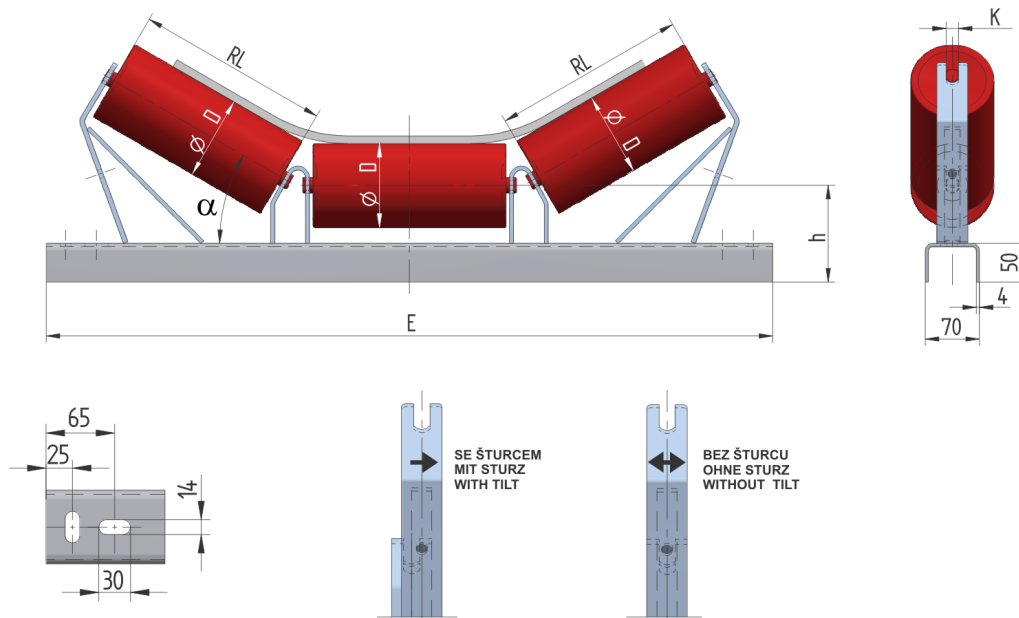

Hmotnost **m** je uvedena bez válečků!

PAL05045125

Hmotnost (kg)	5.95
Šířka pásu (mm)	500
Úhel °	45
Průměr válečku D (mm)	63,89,108
Délka válečku RL (mm)	200
Výška osy středového válečku od infrastruktury h (mm)	125
Délka základny E (mm)	790

GTK spol. s r.o., CZ-68707 Tupesy 116, Czech Republik, Tel.: +420 572 520 880-9, Fax: +420 520 899
e-mail: gtk@gktupesy.cz, www.gktupesy.cz