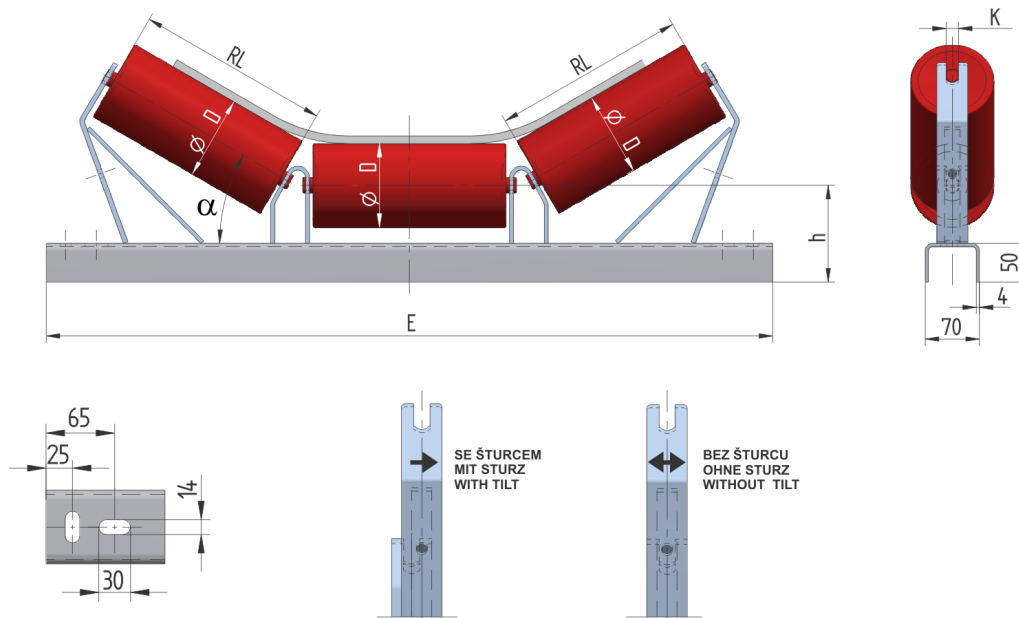

Hmotnost **m** je uvedena bez válečků!

PAL08030125

Hmotnost (kg)	8.13
Šířka pásu (mm)	800
Úhel °	30
Průměr válečku D (mm)	63,89,108
Délka válečku RL (mm)	315
Výška osy středového válečku od infrastruktury h (mm)	125
Délka základny E (mm)	1140

GTK spol. s r.o., CZ-68707 Tupesy 116, Czech Republik, Tel.: +420 572 520 880-9, Fax: +420 520 899
e-mail: gtk@gktupesy.cz, www.gktupesy.cz