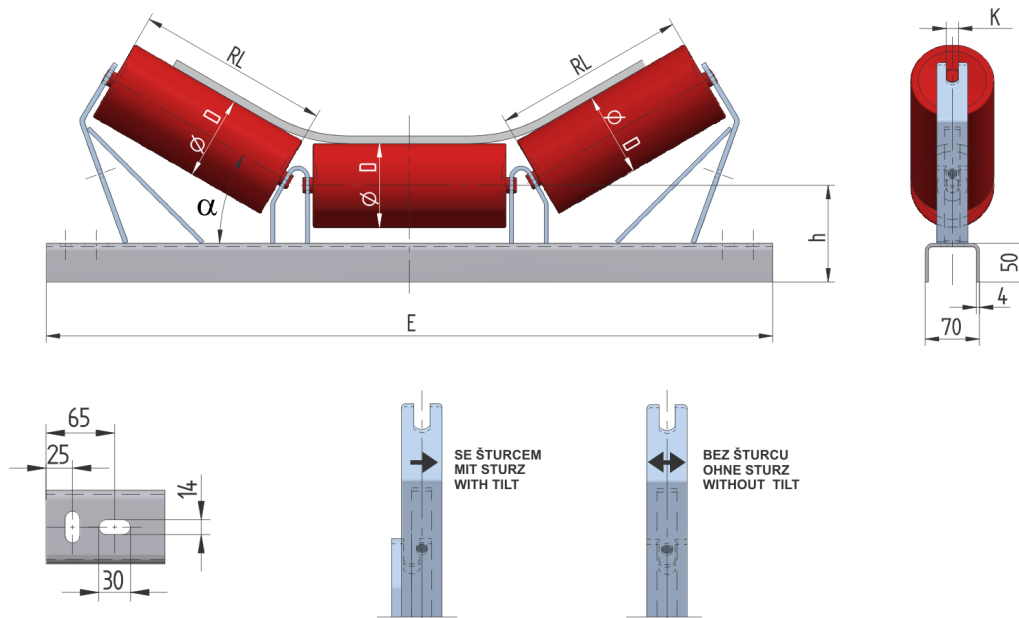

Hmotnost **m** je uvedena bez válečků!

PAL08040125

Hmotnost (kg)	8.51
Šířka pásu (mm)	800
Úhel °	40
Průměr válečku D (mm)	63,89,108
Délka válečku RL (mm)	315
Výška osy středového válečku od infrastruktury h (mm)	125
Délka základny E (mm)	1140

GTK spol. s r.o., CZ-68707 Tupesy 116, Czech Republik, Tel.: +420 572 520 880-9, Fax: +420 520 899
e-mail: gtk@gktupesy.cz, www.gktupesy.cz