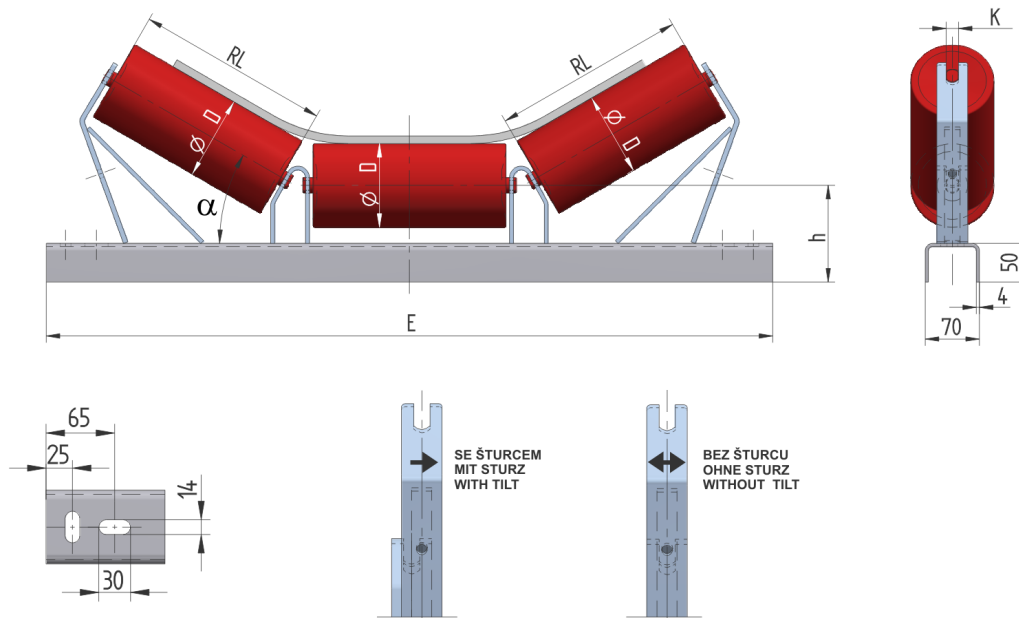

Hmotnost **m** je uvedena bez válečků!

PAL08045125

Hmotnost (kg)	8.73
Šířka pásu (mm)	800
Úhel °	45
Průměr válečku D (mm)	63,89,108
Délka válečku RL (mm)	315
Výška osy středového válečku od infrastruktury h (mm)	125
Délka základny E (mm)	1140

GTK spol. s r.o., CZ-68707 Tupesy 116, Czech Republik, Tel.: +420 572 520 880-9, Fax: +420 520 899
e-mail: gtk@gktupesy.cz, www.gktupesy.cz