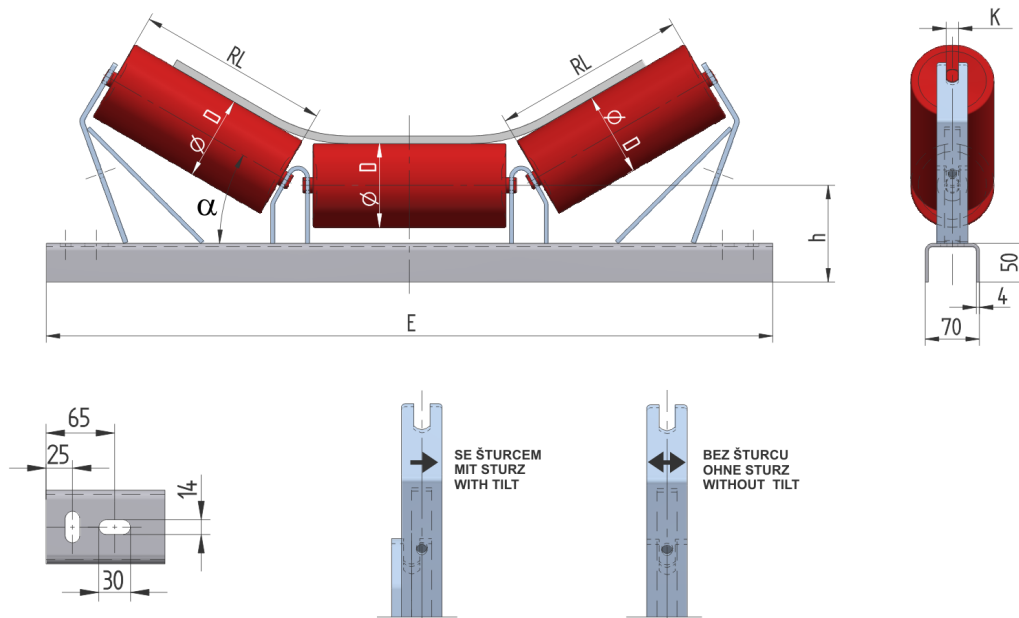

Hmotnost **m** je uvedena bez válečků!

PAL10015125

Hmotnost (kg)	8.6
Šířka pásu (mm)	1000
Úhel °	15
Průměr válečku D (mm)	63,89,108
Délka válečku RL (mm)	380
Výška osy středového válečku od infrastruktury h (mm)	125
Délka základny E (mm)	1340

GTK spol. s r.o., CZ-68707 Tupesy 116, Czech Republik, Tel.: +420 572 520 880-9, Fax: +420 520 899
e-mail: gtk@gktupesy.cz, www.gktupesy.cz