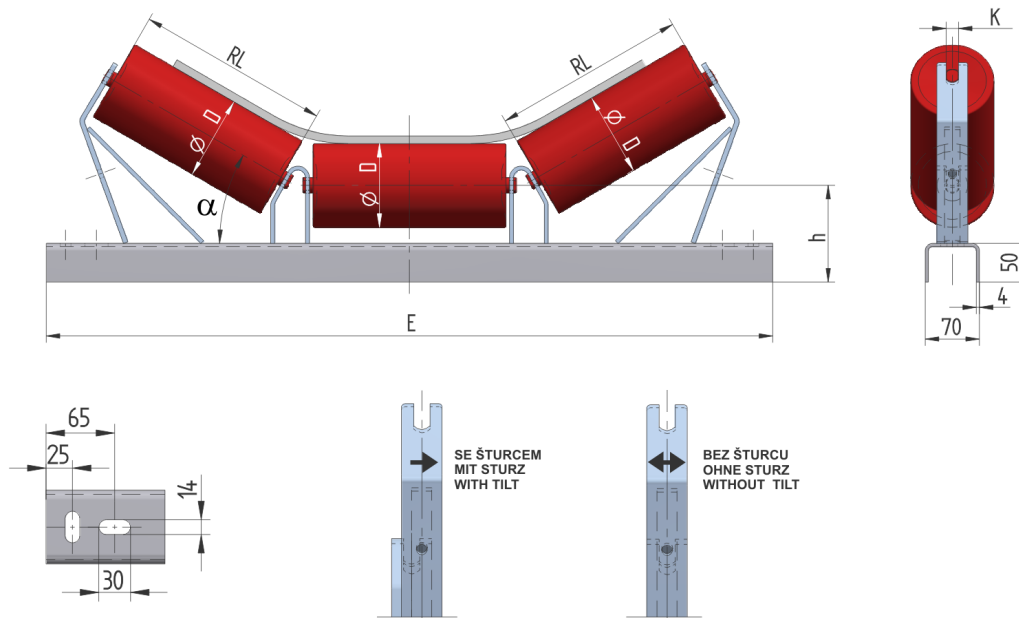

Hmotnost **m** je uvedena bez válečků!

PAL10025125

Hmotnost (kg)	9.08
Šířka pásu (mm)	1000
Úhel °	25
Průměr válečku D (mm)	63,89,108
Délka válečku RL (mm)	380
Výška osy středového válečku od infrastruktury h (mm)	125
Délka základny E (mm)	1340

GTK spol. s r.o., CZ-68707 Tupesy 116, Czech Republik, Tel.: +420 572 520 880-9, Fax: +420 520 899
e-mail: gtk@gktupesy.cz, www.gktupesy.cz