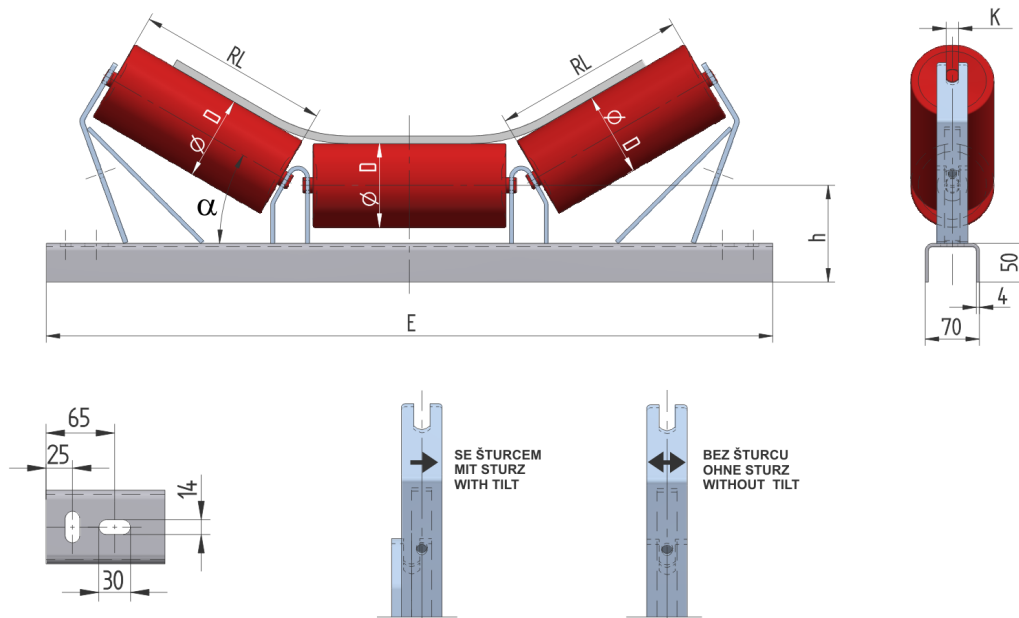

Hmotnost **m** je uvedena bez válečků!

PAL10035125

Hmotnost (kg)	9,53
Šířka pásu (mm)	1000
Úhel °	35
Průměr válečku D (mm)	63,89,108
Délka válečku RL (mm)	380
Výška osy středového válečku od infrastruktury h (mm)	125
Délka základny E (mm)	1340

GTK spol. s r.o., CZ-68707 Tupesy 116, Czech Republik, Tel.: +420 572 520 880-9, Fax: +420 520 899
e-mail: gtk@gktupesy.cz, www.gktupesy.cz