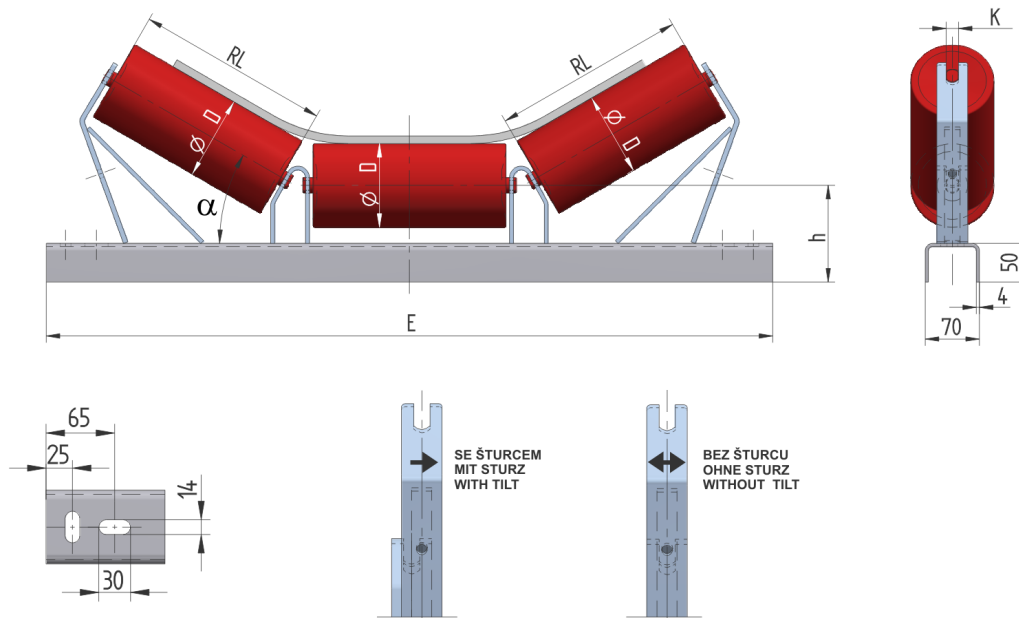

Hmotnost **m** je uvedena bez válečků!

PAL10035125

Hmotnost (kg)	9,53
Šířka pásu (mm)	1000
Úhel °	35
Průměr válečku D (mm)	63,89,108
Délka válečku RL (mm)	380
Výška osy středového válečku od infrastruktury h (mm)	125
Délka základny E (mm)	1340

GTK spol. s r.o., CZ-68707 Tupesy 116, Czech Republik, Tel.: +420 572 520 880-9, Fax: +420 520 899
e-mail: gkt@gktupesy.cz, www.gktupesy.cz