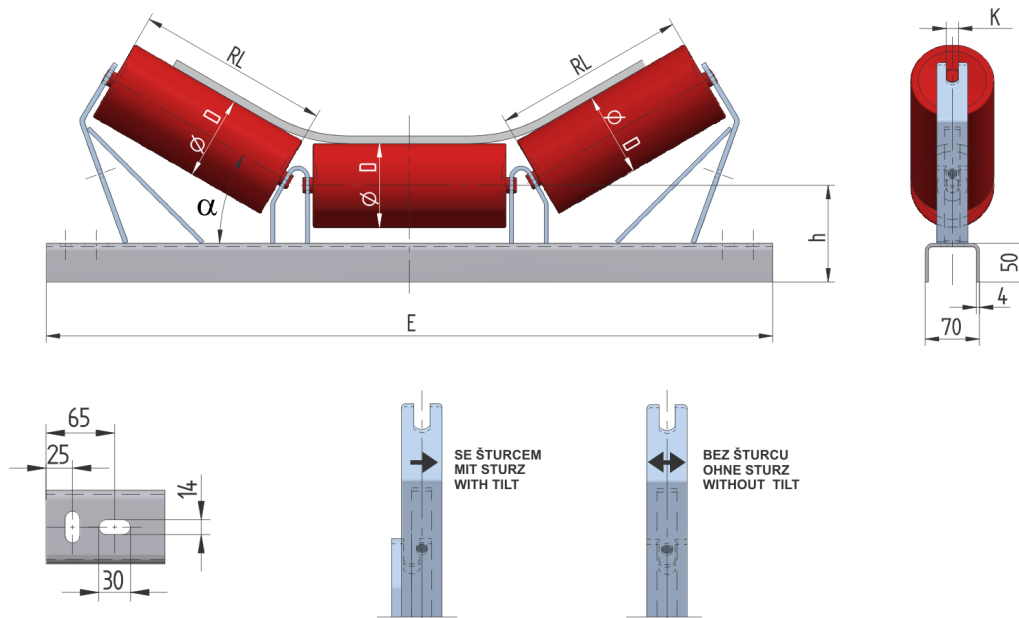

Hmotnost **m** je uvedena bez válečků!

PAL10040125

Hmotnost (kg)	9.76
Šířka pásu (mm)	1000
Úhel °	40
Průměr válečku D (mm)	63,89,108
Délka válečku RL (mm)	380
Výška osy středového válečku od infrastruktury h (mm)	125
Délka základny E (mm)	1340

GTK spol. s r.o., CZ-68707 Tupesy 116, Czech Republik, Tel.: +420 572 520 880-9, Fax: +420 520 899
e-mail: gkt@gktupesy.cz, www.gktupesy.cz