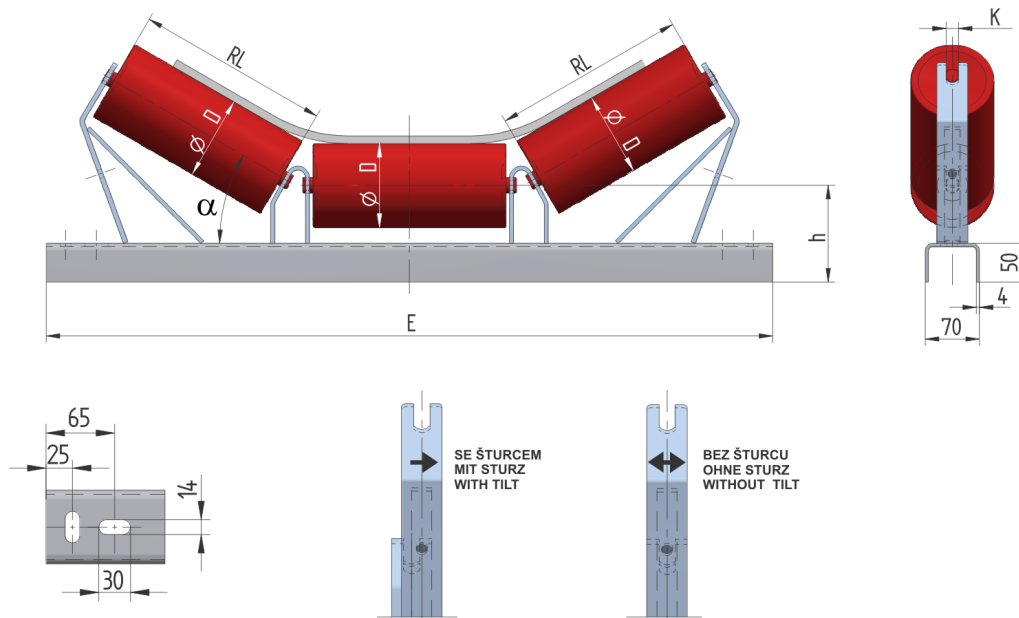

Hmotnost **m** je uvedena bez válečků!

PAL10040125

Hmotnost (kg)	9.76
Šířka pásu (mm)	1000
Úhel °	40
Průměr válečku D (mm)	63,89,108
Délka válečku RL (mm)	380
Výška osy středového válečku od infrastruktury h (mm)	125
Délka základny E (mm)	1340

GTK spol. s r.o., CZ-68707 Tupesy 116, Czech Republik, Tel.: +420 572 520 880-9, Fax: +420 520 899
e-mail: gtk@gktupesy.cz, www.gktupesy.cz