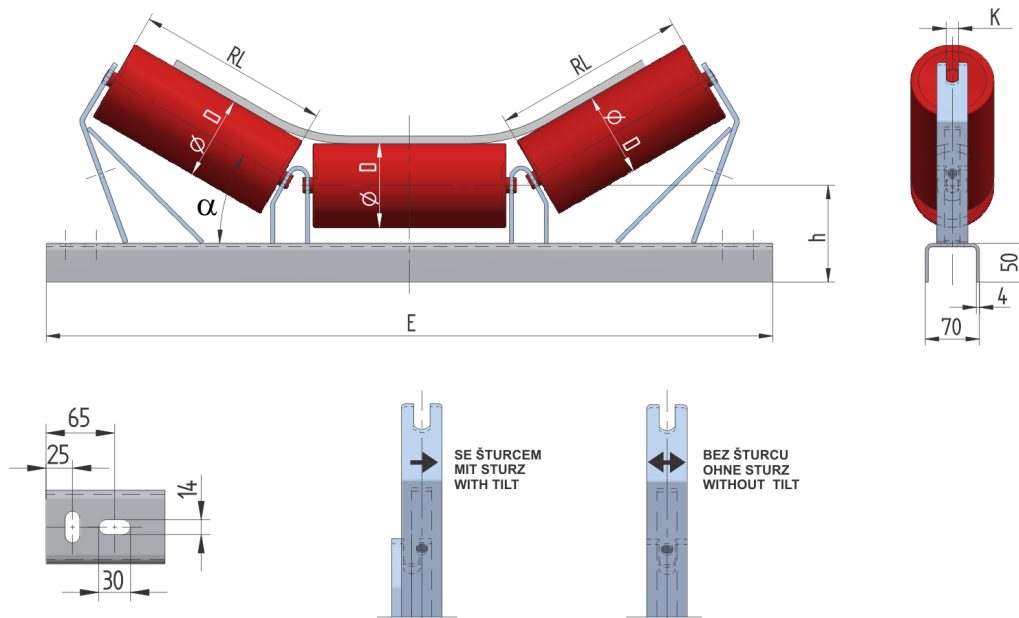

Hmotnost **m** je uvedena bez válečků!

PAL10045125

Hmotnost (kg)	9.97
Šířka pásu (mm)	1000
Úhel °	45
Průměr válečku D (mm)	63,89,108
Délka válečku RL (mm)	380
Výška osy středového válečku od infrastruktury h (mm)	125
Délka základny E (mm)	1340

GTK spol. s r.o., CZ-68707 Tupesy 116, Czech Republik, Tel.: +420 572 520 880-9, Fax: +420 520 899
e-mail: gtk@gktupesy.cz, www.gktupesy.cz