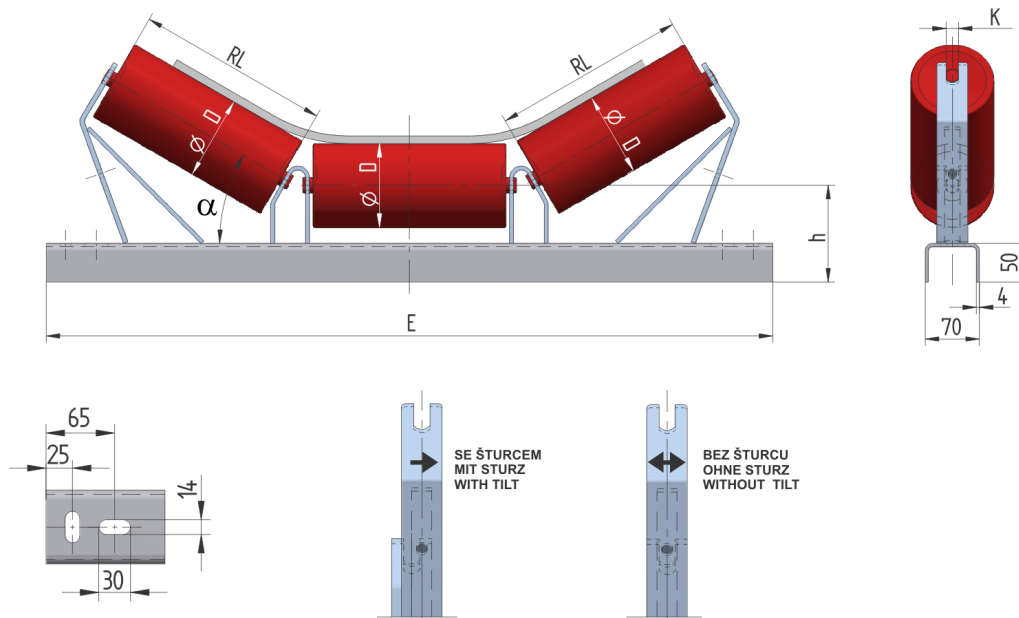

Hmotnost **m** je uvedena bez válečků!

PAL12030125

Hmotnost (kg)	10.82
Šířka pásu (mm)	1200
Úhel °	30
Průměr válečku D (mm)	63,89,108
Délka válečku RL (mm)	465
Výška osy středového válečku od infrastruktury h (mm)	125
Délka základny E (mm)	1590

GTK spol. s r.o., CZ-68707 Tupesy 116, Czech Republik, Tel.: +420 572 520 880-9, Fax: +420 520 899
e-mail: gtk@gktupesy.cz, www.gktupesy.cz